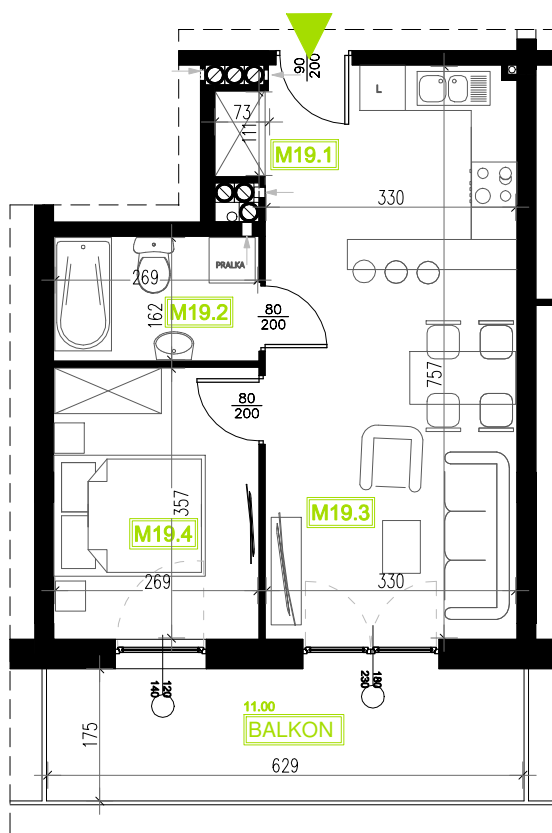

Mieszkanie B6M19

Piętro II, Budynek 6

NATURA PARK
OSIEDLE

Mieszkanie B6M19

Rzut kondygnacji: II PIĘTRO

Klatka	1
Piętro	2
Liczba pokoi	2
M19.1 Przedpokój	3,61m ²
M19.2 Łazienka	4,35m ²
M19.3 Salon z aneksem	22,04m ²
M19.4 Sypialnia	9,59m ²
Suma	39,59m ²
Balkon	11,00m ²

SKALA RZUTÓW: