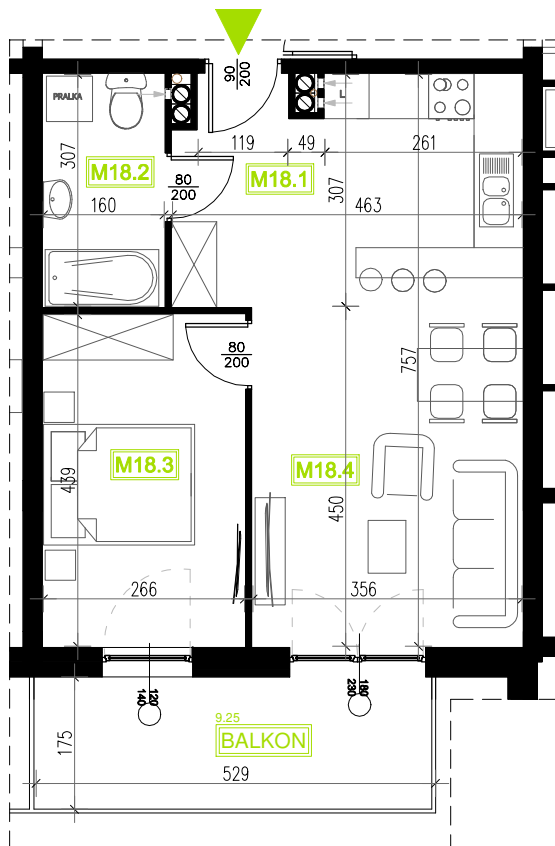

# Mieszkanie B6M18

Piętro II, Budynek 6

**NATURA PARK**  
OSIEDLE

## Mieszkanie B6M18

## Rzut kondygnacji: II PIĘTRO

Klatka	1
Piętro	2
Liczba pokoi	2
M18.1 Przedpokój	4,47m <sup>2</sup>
M18.2 Łazienka	4,91m <sup>2</sup>
M18.3 Sypialnia	11,69m <sup>2</sup>
M18.4 Salon z aneksem	25,19m <sup>2</sup>
<b>Suma</b>	<b>46,26m<sup>2</sup></b>
Balkon	9,25m <sup>2</sup>

SKALA RZUTÓW: