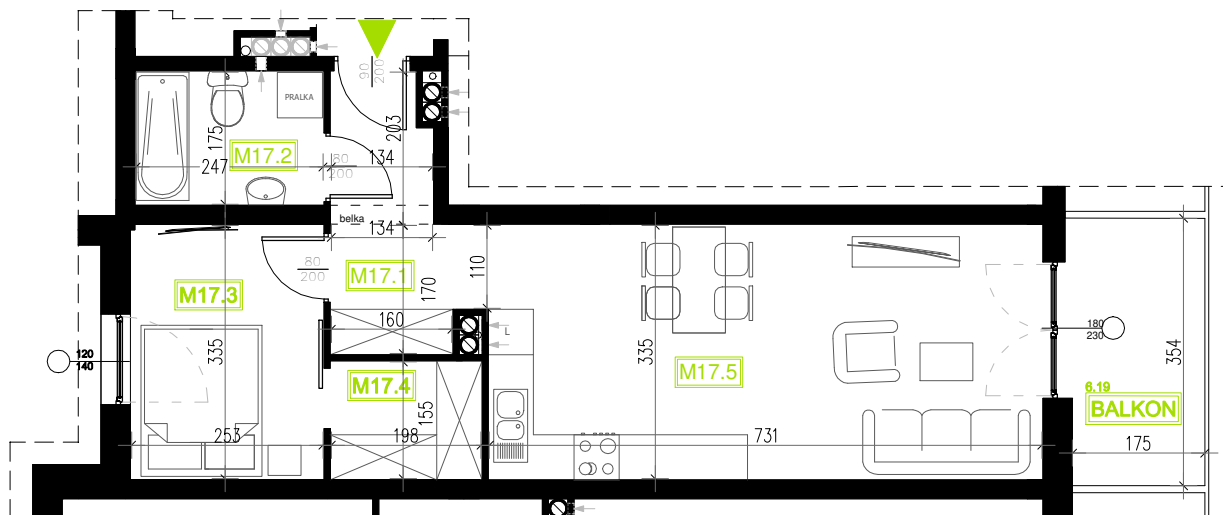

Mieszkanie B6M17

Piętro II, Budynek 6

NATURA PARK
OSIEDLE

Mieszkanie B6M17

Klatka	1
Piętro	2
Liczba pokoi	2
M17.1 Przedpokój	5,79m ²
M17.2 Łazienka	4,33m ²
M17.3 Sypialnia	8,48m ²
M17.4 Garderoba	3,06m ²
M17.5 Salon z aneksem	24,49m ²
Suma	46,15m ²
Balkon	6,19m ²

Rzut kondygnacji: II PIĘTRO

SKALA RZUTÓW: