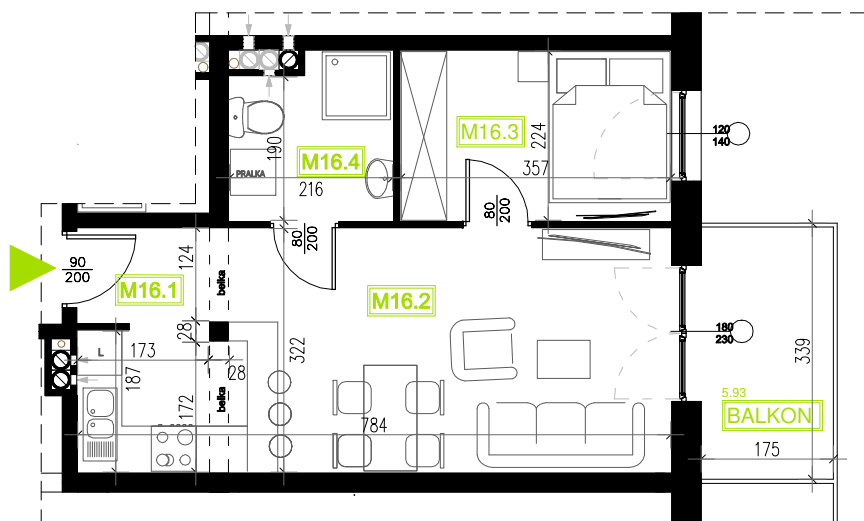

# Mieszkanie B6M16

Piętro II, Budynek 6

**NATURA PARK**  
OSIEDLE

## Mieszkanie B6M16

Klatka	1
Piętro	2
Liczba pokoi	2
M16.1 Przedpokój	2,57m <sup>2</sup>
M16.2 Salon z aneksem	22,53m <sup>2</sup>
M16.3 Sypialnia	7,99m <sup>2</sup>
M16.4 Łazienka	4,49m <sup>2</sup>
<b>Suma</b>	<b>37,58m<sup>2</sup></b>
Balkon	5,93m <sup>2</sup>

## Rzut kondygnacji: II PIĘTRO

SKALA RZUTÓW: