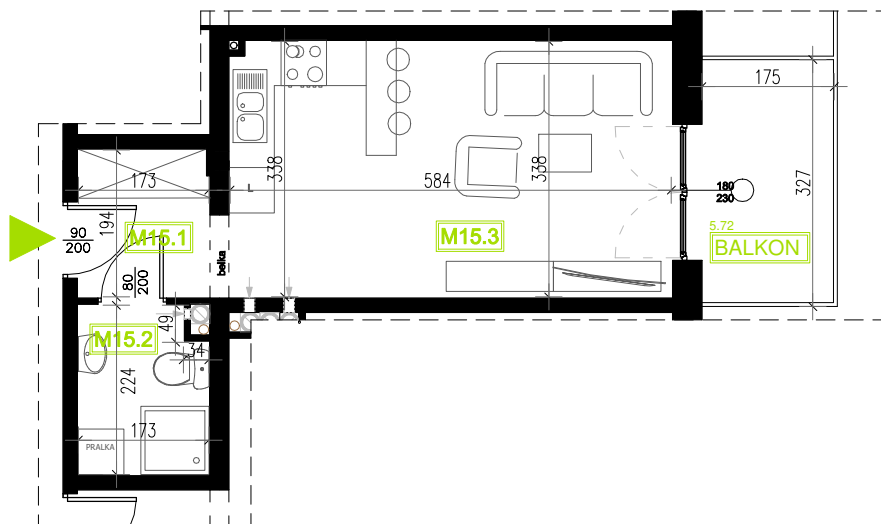

# Mieszkanie B6M15

Piętro II, Budynek 6

**NATURA PARK**  
OSIEDLE

## Mieszkanie B6M15

Klatka	1
Piętro	2
Liczba pokoi	1
M15.1 Przedpokój	3,62m <sup>2</sup>
M15.2 Łazienka	3,70m <sup>2</sup>
M15.3 Salon z aneksem	19,70m <sup>2</sup>
<b>Suma</b>	<b>27,02m<sup>2</sup></b>
Balkon	5,72m <sup>2</sup>

## Rzut kondygnacji: II PIĘTRO

SKALA RZUTÓW: