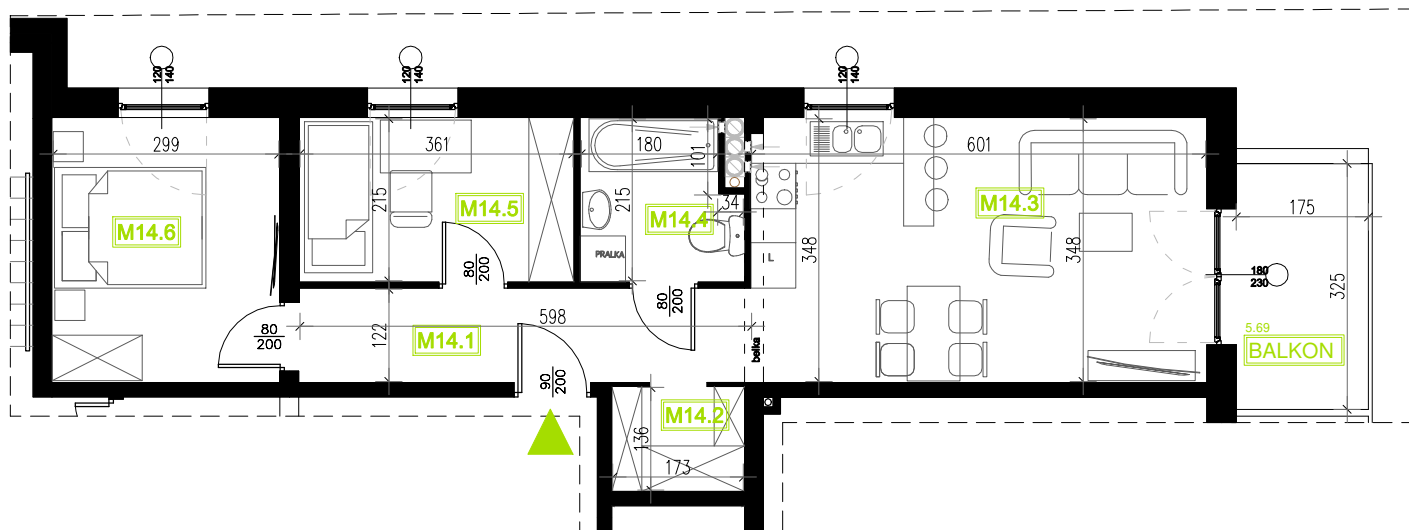

Mieszkanie B6M14

Piętro II, Budynek 6

NATURA PARK
OSIEDLE

Mieszkanie B6M14

Klatka	1
Piętro	2
Liczba pokoi	3
M14.1 Przedpokój	7,29m ²
M14.2 Garderoba	2,34m ²
M14.3 Salon z aneksem	20,84m ²
M14.4 Łazienka	4,26m ²
M14.5 Sypialnia	7,75m ²
M.14.6 Sypialnia	10,37m ²
Suma	52,85m ²
Balkon	5,69m ²

Rzut kondygnacji: II PIĘTRO

SKALA RZUTÓW: