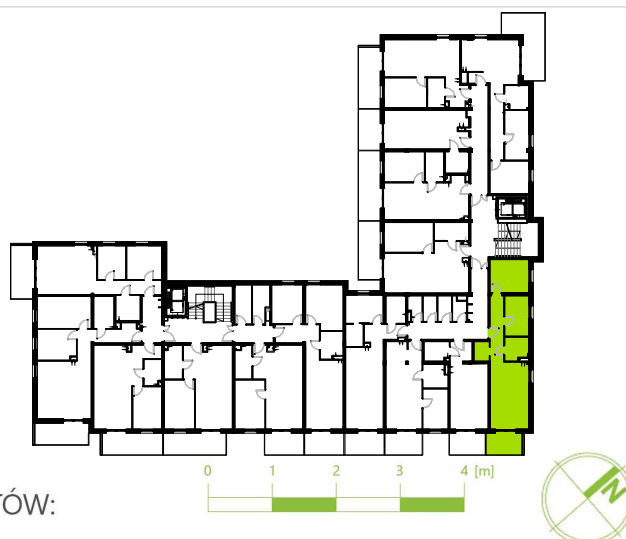

Mieszkanie B6M14

Piętro II, Budynek 6

NATURA PARK
OSIEDLE

Mieszkanie B6M14

Klatka	1
Piętro	2
Liczba pokoi	3
M14.1 Przedpokój	7,29m ²
M14.2 Garderoba	2,34m ²
M14.3 Salon z aneksem	20,84m ²
M14.4 Łazienka	4,26m ²
M14.5 Sypialnia	7,75m ²
M.14.6 Sypialnia	10,37m ²
Suma	52,85m ²
Balkon	5,69m ²

Rzut kondygnacji: II PIĘTRO

SKALA RZUTÓW: