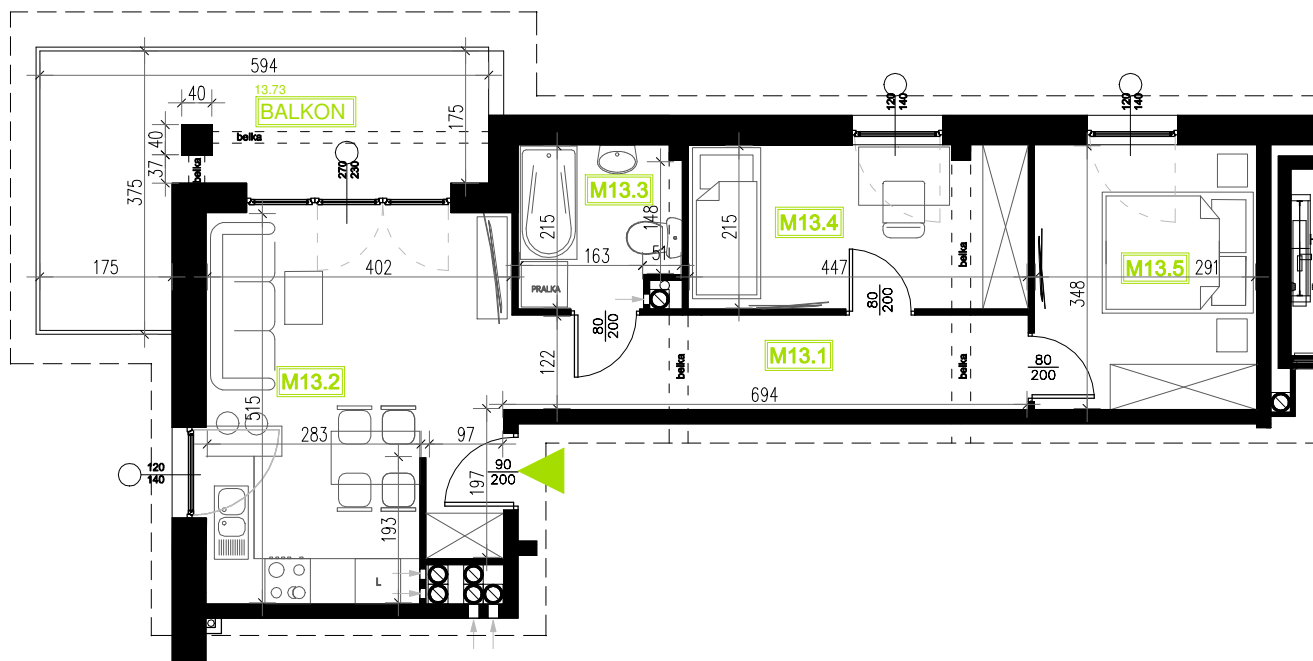

Mieszkanie B6M13

Piętro I, Budynek 6

NATURA PARK
OSIEDLE

Mieszkanie B6M13

Rzut kondygnacji: I PIĘTRO

Klatka	1
Piętro	1
Liczba pokoi	3
M13.1 Przedpokój	11,75m ²
M13.2 Salon z aneksem	16,18m ²
M13.3 Łazienka	4,32m ²
M13.4 Sypialnia 1	9,53m ²
M13.5 Sypialnia 2	10,12m ²
Suma	51,90m ²
Balkon	13,73m ²

SKALA RZUTÓW: