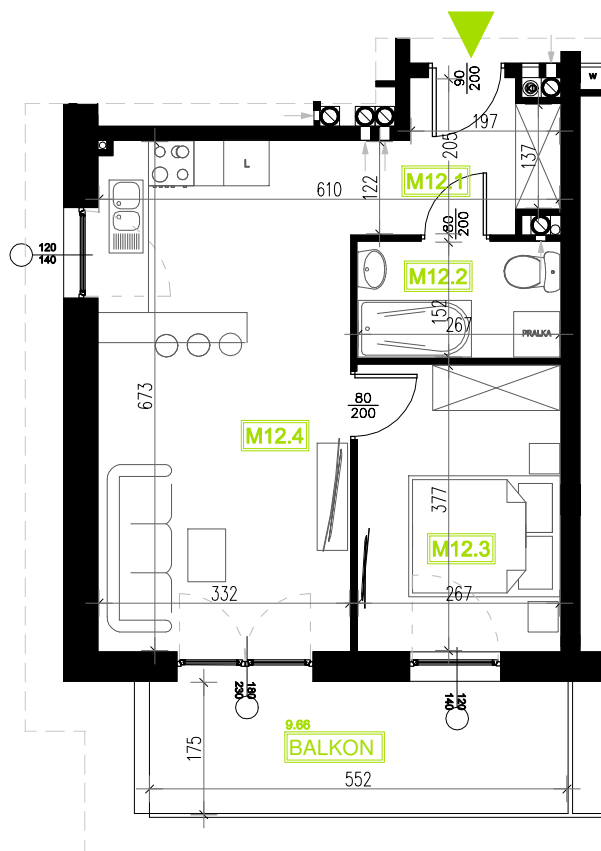

Mieszkanie B6M12

Piętro I, Budynek 6

NATURA PARK
OSIEDLE

Mieszkanie B6M12

Rzut kondygnacji: I PIĘTRO

Klatka	1
Piętro	1
Liczba pokoi	2
M12.1 Przedpokój	4,60m ²
M12.2 Łazienka	4,06m ²
M12.3 Sypialnia	10,08m ²
M12.4 Salon z aneksem	22,32m ²
Suma	41,06m ²
Balkon	9,66m ²

SKALA RZUTÓW: