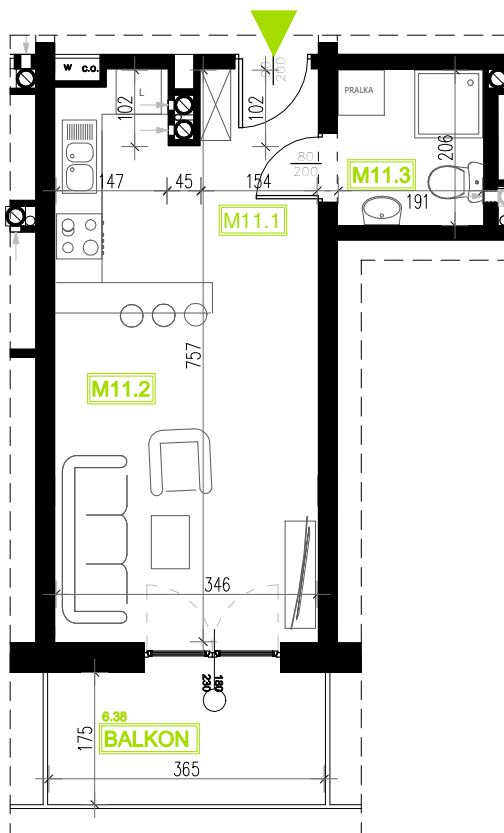

Mieszkanie B6M11

Piętro I, Budynek 6

NATURA PARK
OSIEDLE

Mieszkanie B6M11

Rzut kondygnacji: I PIĘTRO

Klatka	1
Piętro	1
Liczba pokoi	1
M11.1 Przedpokój	4,97m ²
M11.2 Salon z aneksem	20,55m ²
M11.3 Łazienka	3,91m ²
Suma	29,43m ²
Balkon	6,38m ²

SKALA RZUTÓW: