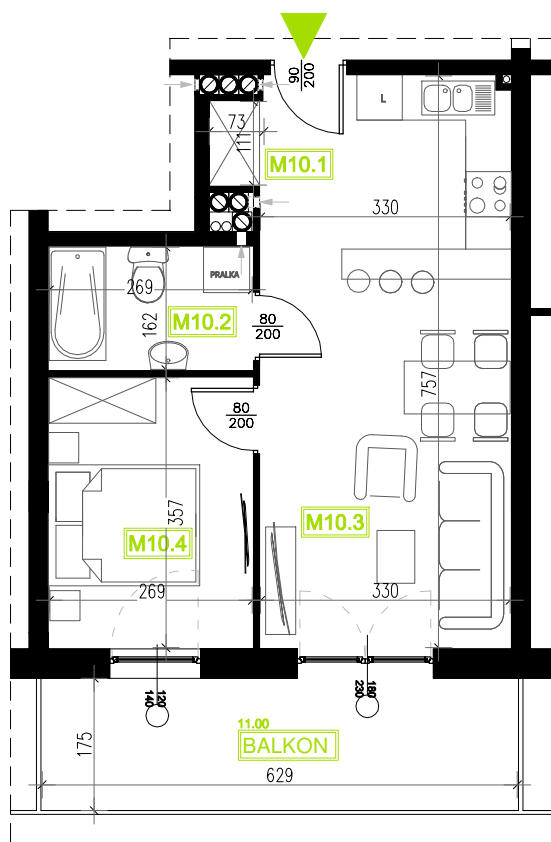

Mieszkanie B6M10

Piętro I, Budynek 6

NATURA PARK
OSIEDLE

Mieszkanie B6M10

Rzut kondygnacji: I PIĘTRO

Klatka	1
Piętro	1
Liczba pokoi	2
M10.1 Przedpokój	3,61m ²
M10.2 Łazienka	4,35m ²
M10.3 Salon z aneksem	22,04m ²
M10.4 Sypialnia	9,59m ²
Suma	39,59m ²
Balkon	11,00m ²

SKALA RZUTÓW: