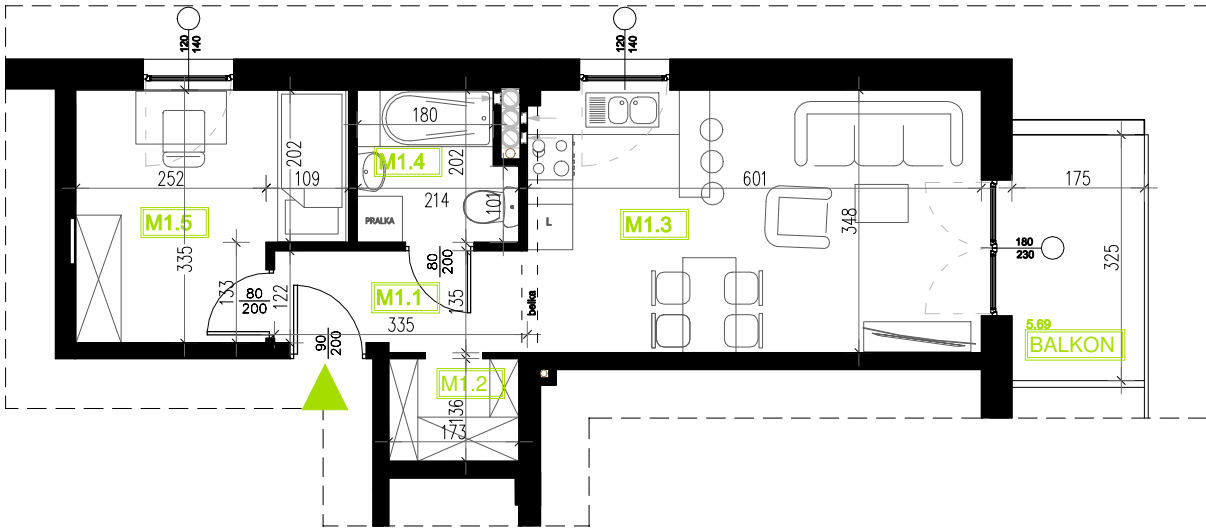

Mieszkanie B6M1

Parter, Budynek 6

NATURA PARK
OSIEDLE

Mieszkanie B6M1

Rzut kondygnacji: PARTER

Klatka	1
Piętro	0
Liczba pokoi	2
M1.1 Przedpokój	4,19m ²
M1.2 Garderoba	2,34m ²
M1.3 Salon z aneksem	20,96m ²
M1.4 Łazienka	3,98m ²
M1.5 Sypialnia	10,64m ²
Suma	42,11m ²
Balkon	5,69m ²

SKALA RZUTÓW: