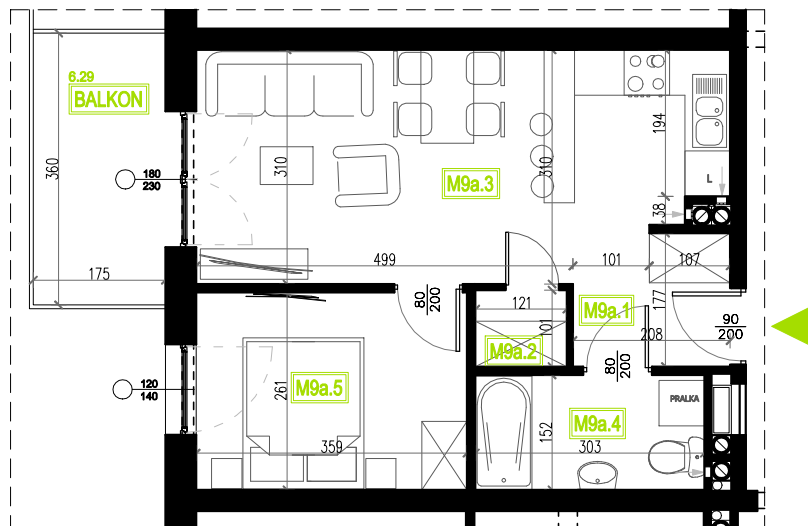

# Mieszkanie B5M9a

Parter, Budynek 5a

**NATURA PARK**  
OSIEDLE

## Mieszkanie B5M9a

## Rzut kondygnacji: PARTER

Klatka	1
Piętro	0
Liczba pokoi	2
M9.1 Przedpokój	2,96m <sup>2</sup>
M9.2 Garderoba	1,22m <sup>2</sup>
M9.3 Salon z aneksem	20,86m <sup>2</sup>
M9.4 Łazienka	4,61m <sup>2</sup>
M9.5 Sypialnia	9,36m <sup>2</sup>
Suma	39,01m <sup>2</sup>
Balkon	6,29m <sup>2</sup>

SKALA RZUTÓW: