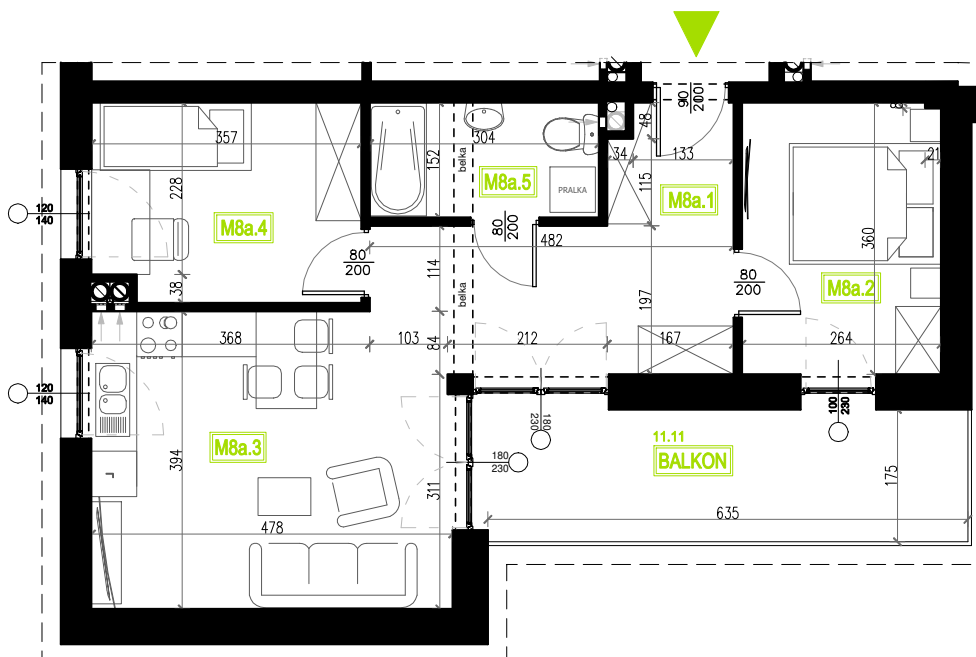

Mieszkanie B5M8a

Parter, Budynek 5a

NATURA PARK
OSIEDLE

Mieszkanie B5M8a

Rzut kondygnacji: PARTER

Klatka	1
Piętro	0
Liczba pokoi	3
M8.1 Przedpokój	11,08m ²
M8.2 Sypialnia 1	9,46m ²
M8.3 Salon z aneksem	18,83m ²
M8.4 Sypialnia 2	9,24m ²
M8.5 Łazienka	4,61m ²
Suma	53,22m ²
Balkon	11,11m ²

SKALA RZUTÓW: