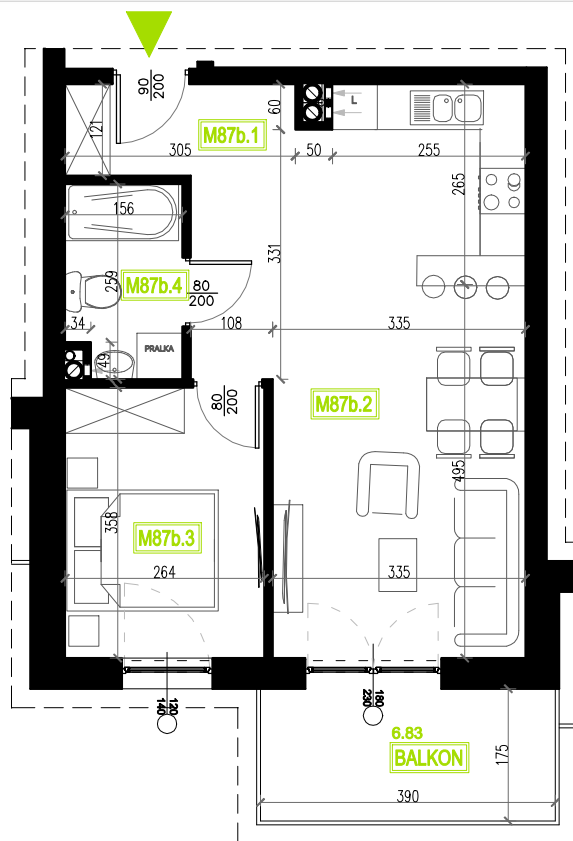

Mieszkanie B5M87b

Piętro IV, Budynek 5b

NATURA PARK
OSIEDLE

Mieszkanie B5M87b

Rzut kondygnacji: IV Piętro

Klatka	2
Piętro	4
Liczba pokoi	2
M87.1 Przedpokój	6,36m ²
M87.2 Salon z aneksem	24,98m ²
M87.3 Sypialnia	9,43m ²
M87.4 Łazienka	3,85m ²
Suma	44,62m ²
Balkon	6,83m ²

SKALA RZUTÓW: