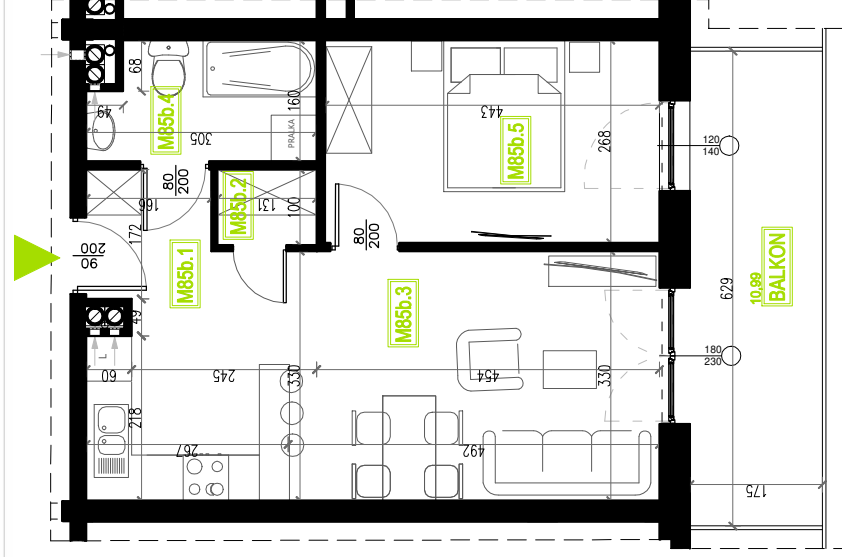

Mieszkanie B5M85b

Piętro IV, Budynek 5b

Mieszkanie B5M85b

Klatka	2
Piętro	4
Liczba pokoi	2
M85.1 Przedpokój	2,16m ²
M85.2 Garderoba	1,31m ²
M85.3 Salon z aneksem	24,36m ²
M85.4 Łazienka	4,55m ²
M85.5 Sypialnia	11,86m ²
Suma	44,24m ²
Balkon	10,99m ²

Rzut kondygnacji: IV Piętro

Suma

10,99m²

SKALA RZUTÓW: