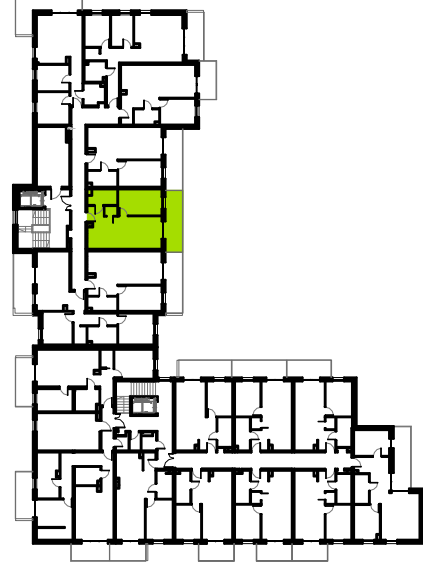

Mieszkanie B5M85b

Piętro IV, Budynek 5b

Mieszkanie B5M85b

Klatka	2
Piętro	4
Liczba pokoi	2
M85.1 Przedpokój	2,16m ²
M85.2 Garderoba	1,31m ²
M85.3 Salon z aneksem	24,36m ²
M85.4 Łazienka	4,55m ²
M85.5 Sypialnia	11,86m ²
Suma	44,24m ²
Balkon	10,99m ²

Rzut kondygnacji: IV Piętro

Suma

10,99m²

SKALA RZUTÓW: