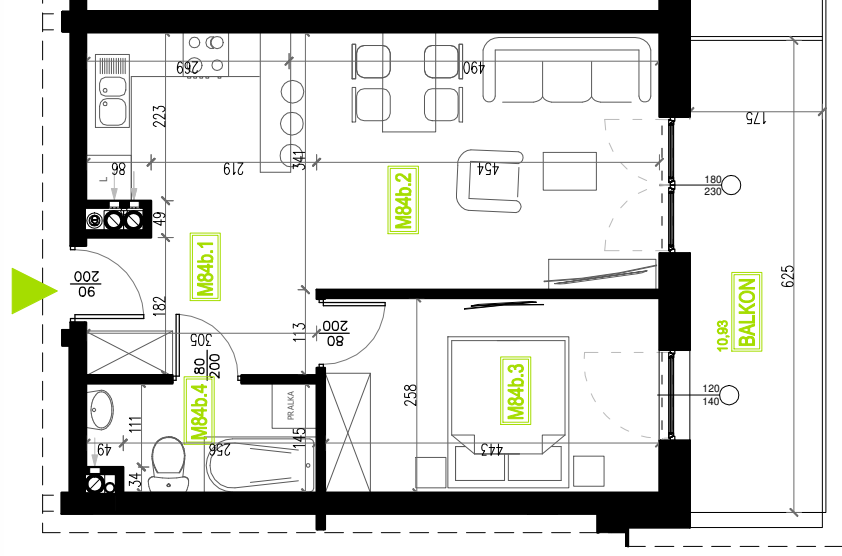

Mieszkanie B5M84b

Piętro IV, Budynek 5b

Mieszkanie B5M84b

Rzut kondygnacji: IV Piętro

Klatka	2
Piętro	4
Liczba pokoi	2
M84.1 Przedpokój	3,99m ²
M84.2 Salon z aneksem	24,87m ²
M84.3 Sypialnia	11,40m ²
M84.4 Łazienka	4,24m ²
Suma	44,50m²
Balkon	10,93m ²

SKALA RZUTÓW: