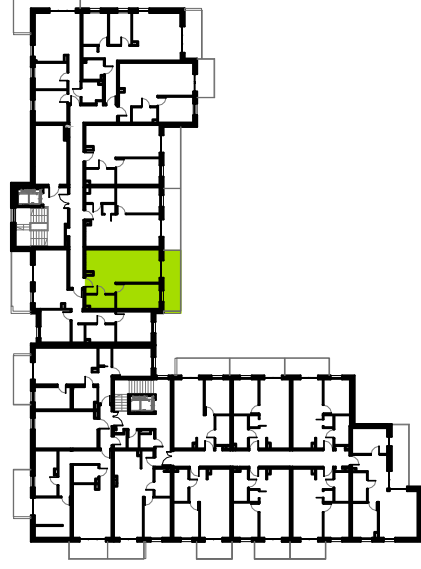

Mieszkanie B5M84b

Piętro IV, Budynek 5b

Mieszkanie B5M84b

Rzut kondygnacji: IV Piętro

Klatka	2
Piętro	4
Liczba pokoi	2
M84.1 Przedpokój	3,99m ²
M84.2 Salon z aneksem	24,87m ²
M84.3 Sypialnia	11,40m ²
M84.4 Łazienka	4,24m ²
Suma	44,50m²
Balkon	10,93m ²

SKALA RZUTÓW: