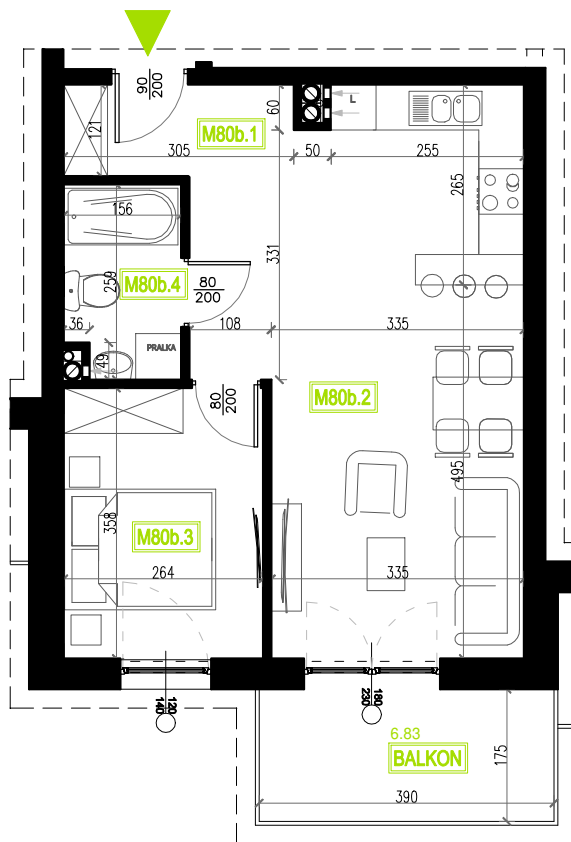

# Mieszkanie B5M80b

Piętro III, Budynek 5b

**NATURA PARK**  
OSIEDLE

## Mieszkanie B5M80b

## Rzut kondygnacji: III Piętro

Klatka	2
Piętro	3
Liczba pokoi	2
M80.1 Przedpokój	6,36m <sup>2</sup>
M80.2 Salon z aneksem	24,98m <sup>2</sup>
M80.3 Sypialnia	9,43m <sup>2</sup>
M80.4 Łazienka	3,85m <sup>2</sup>
Suma	44,62m <sup>2</sup>
Balkon	6,83m <sup>2</sup>

SKALA RZUTÓW: