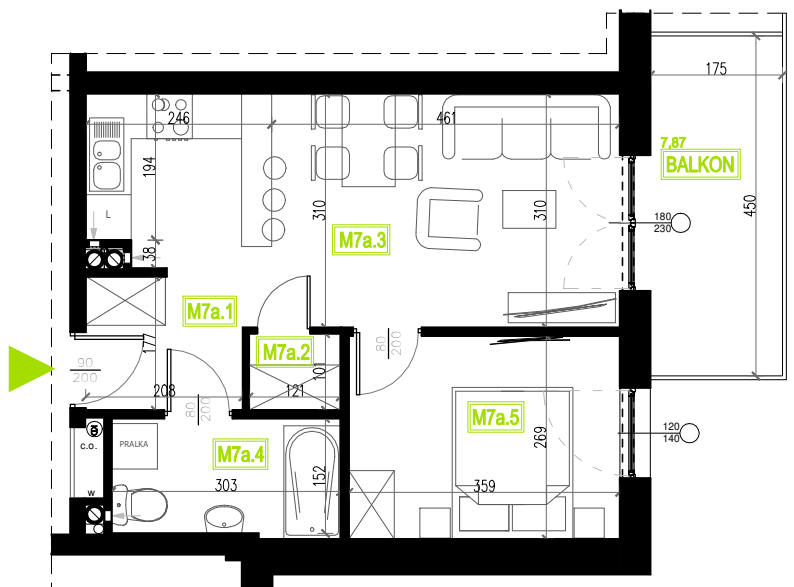

# Mieszkanie B5M7a

Parter, Budynek 5a

**NATURA PARK**  
OSIEDLE

## Mieszkanie B5M7a

## Rzut kondygnacji: PARTER

Klatka	1
Piętro	0
Liczba pokoi	2
M7.1 Przedpokój	2,96m <sup>2</sup>
M7.2 Garderoba	1,22m <sup>2</sup>
M7.3 Salon z aneksem	20,83m <sup>2</sup>
M7.4 Łazienka	4,69m <sup>2</sup>
M7.5 Sypialnia	9,63m <sup>2</sup>
Suma	39,33m <sup>2</sup>
Balkon	7,87m <sup>2</sup>

SKALA RZUTÓW: