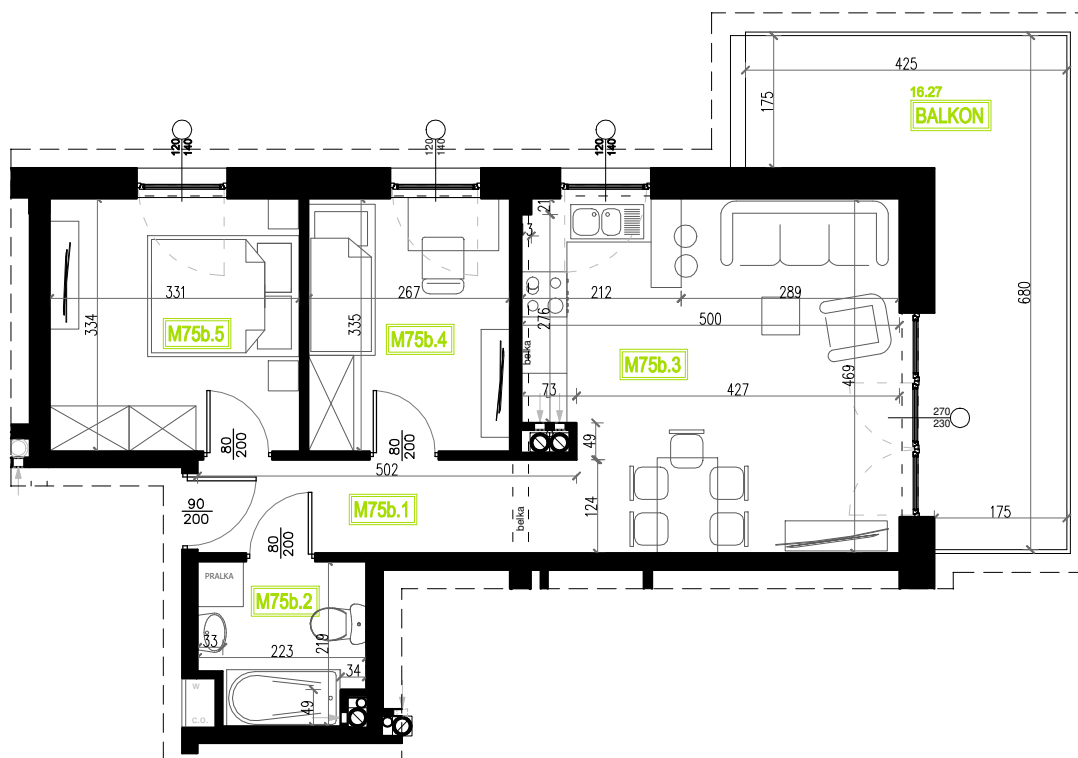

Mieszkanie B5M75b

Piętro II, Budynek 5b

NATURA PARK
OSIEDLE

Mieszkanie B5M75b

Rzut kondygnacji: II Piętro

Klatka	2
Piętro	2
Liczba pokoi	3
M75.1 Przedpokój	5,27m ²
M75.2 Łazienka	4,46m ²
M75.3 Salon z aneksem	23,09m ²
M75.4 Sypialnia 1	8,93m ²
M75.5 Sypialnia 2	11,07m ²
Suma	52,82m ²
Balkon	16,27m ²

SKALA RZUTÓW: