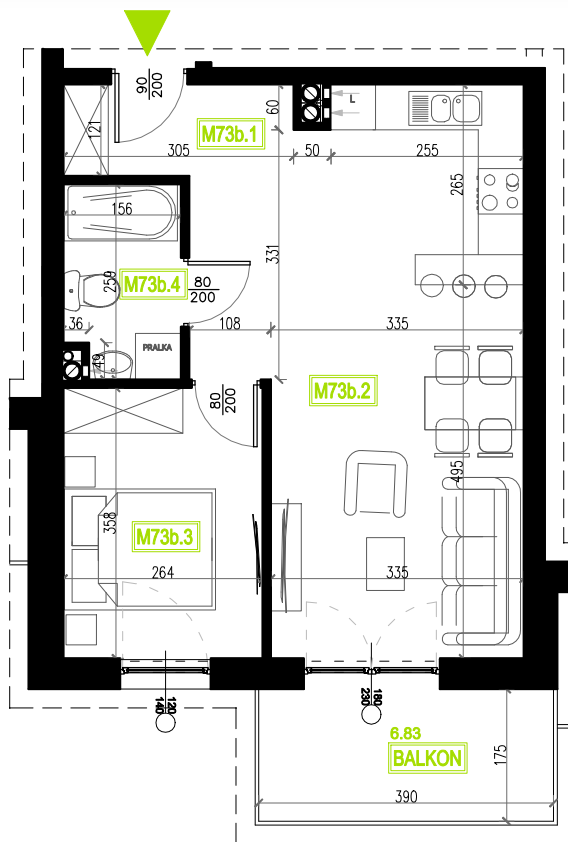

Mieszkanie B5M73b

Piętro II, Budynek 5b

NATURA PARK
OSIEDLE

Mieszkanie B5M73b

Rzut kondygnacji: II Piętro

Klatka	2
Piętro	2
Liczba pokoi	2
M73.1 Przedpokój	6,36m ²
M73.2 Salon z aneksem	24,98m ²
M73.3 Sypialnia	9,43m ²
M73.4 Łazienka	3,85m ²
Suma	44,62m ²
Balkon	6,83m ²

SKALA RZUTÓW: