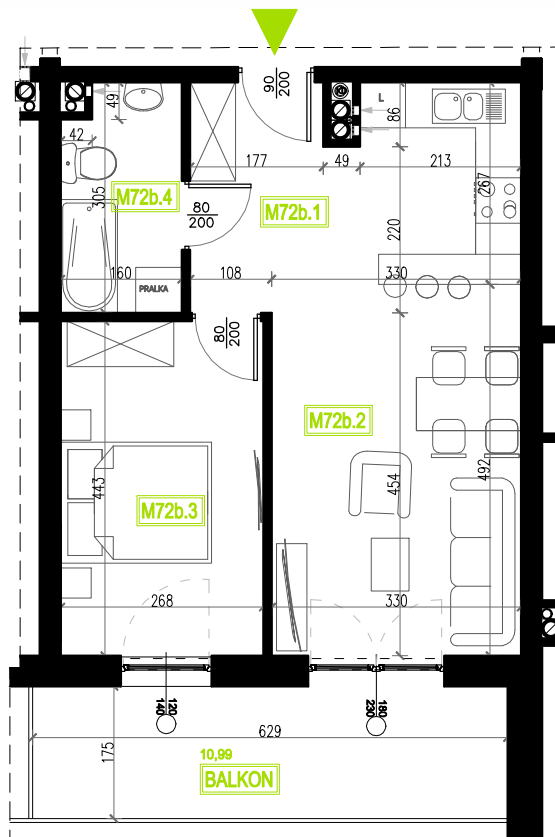

Mieszkanie B5M72b

Piętro II, Budynek 5b

NATURA PARK
OSIEDLE

Mieszkanie B5M72b

Klatka	2
Piętro	2
Liczba pokoi	2
M72.1 Przedpokój	3,83m ²
M72.2 Salon z aneksem	24,08m ²
M72.3 Sypialnia	11,86m ²
M72.4 Łazienka	4,67m ²
Suma	44,44m²
Balkon	10,99m ²

Rzut kondygnacji: II Piętro

SKALA RZUTÓW: