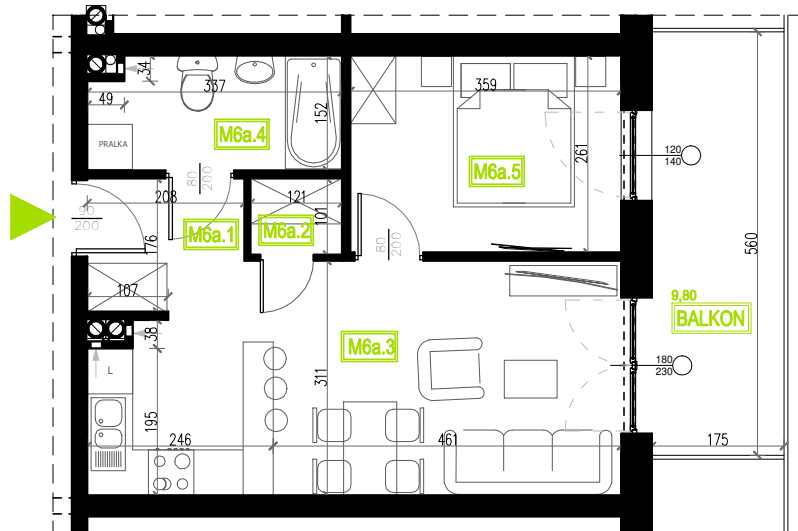

Mieszkanie B5M6a

Parter, Budynek 5a

NATURA PARK
OSIEDLE

Mieszkanie B5M6a

Rzut kondygnacji: PARTER

Klatka	1
Piętro	0
Liczba pokoi	2
M6.1 Przedpokój	2,96m ²
M6.2 Garderoba	1,22m ²
M6.3 Salon z aneksem	20,86m ²
M6.4 Łazienka	4,96m ²
M6.5 Sypialnia	9,35m ²
Suma	39,35m ²
Balkon	9,80m ²

SKALA RZUTÓW: