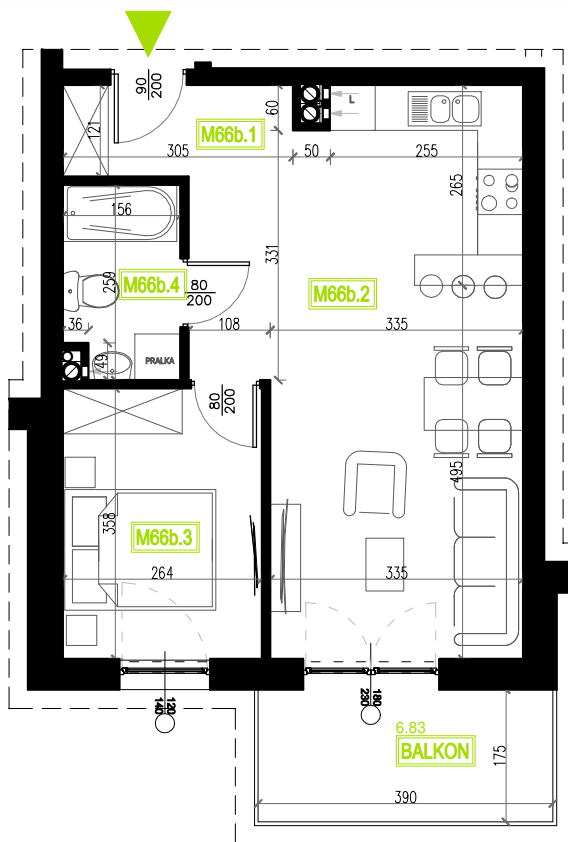

Mieszkanie B5M66b

Piętro I, Budynek 5b

NATURA PARK
OSIEDLE

Mieszkanie B5M66b

Klatka	2
Piętro	1
Liczba pokoi	2
M66.1 Przedpokój	6,36m ²
M66.2 Salon z aneksem	24,98m ²
M66.3 Sypialnia	9,43m ²
M66.4 Łazienka	3,85m ²
Suma	44,62m ²
Balkon	6,83m ²

Rzut kondygnacji: I Piętro

SKALA RZUTÓW: