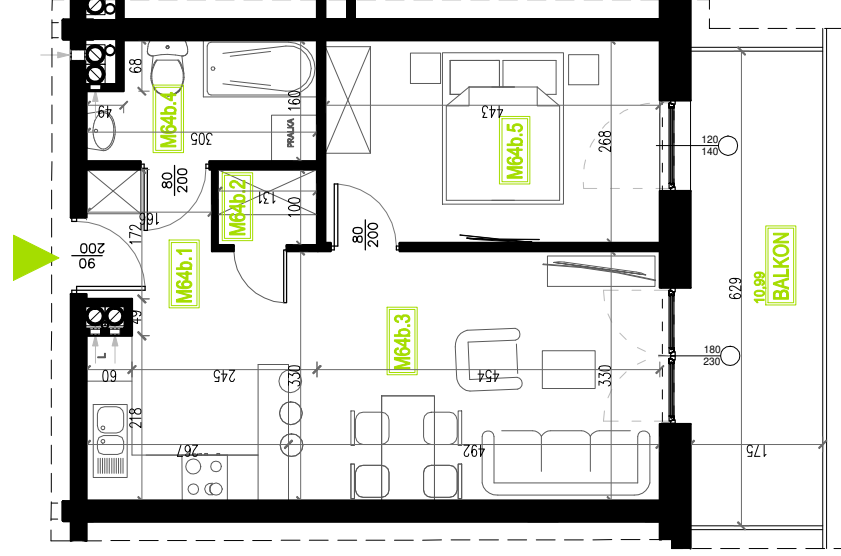

# Mieszkanie B5M64b

Piętro I, Budynek 5b

## Mieszkanie B5M64b

## Rzut kondygnacji: I Piętro

Klatka	2
Piętro	1
Liczba pokoi	2
M64.1 Przedpokój	2,16m <sup>2</sup>
M64.2 Garderoba	1,31m <sup>2</sup>
M64.3 Salon z aneksem	24,36m <sup>2</sup>
M64.4 Łazienka	4,55m <sup>2</sup>
M64.5 Sypialnia	11,86m <sup>2</sup>
Suma	44,24m <sup>2</sup>
Balkon	10,99m <sup>2</sup>

SKALA RZUTÓW: