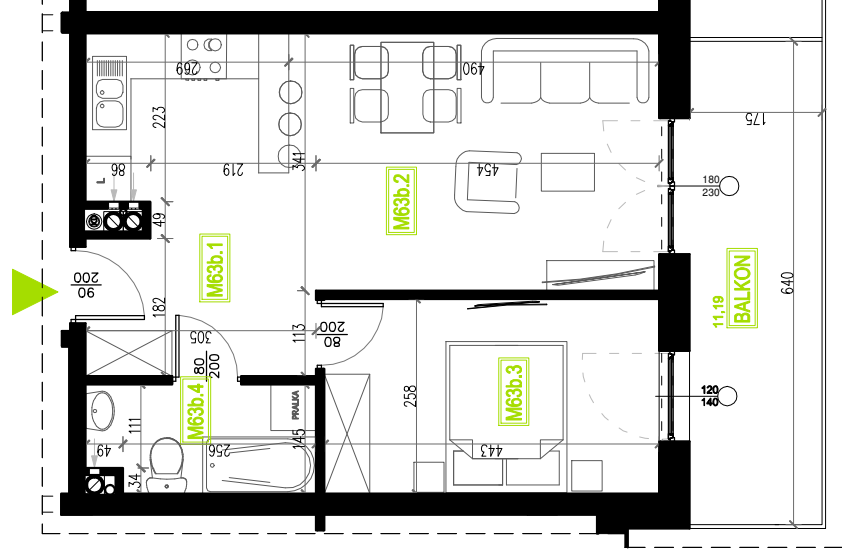

Mieszkanie B5M63b

Piętro I, Budynek 5b

Mieszkanie B5M63b

Rzut kondygnacji: I Piętro

Klatka	2
Piętro	1
Liczba pokoi	2
M63.1 Przedpokój	3,99m ²
M63.2 Salon z aneksem	24,87m ²
M63.3 Sypialnia	11,40m ²
M63.4 Łazienka	4,24m ²
Suma	44,50m ²
Balkon	11,19m ²

SKALA RZUTÓW: