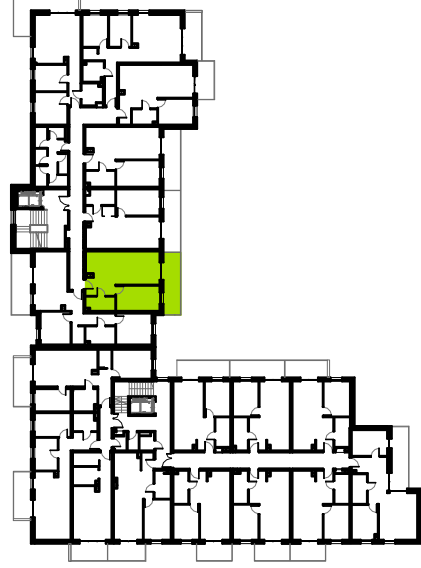

Mieszkanie B5M63b

Piętro I, Budynek 5b

Mieszkanie B5M63b

Rzut kondygnacji: I Piętro

Klatka	2
Piętro	1
Liczba pokoi	2
M63.1 Przedpokój	3,99m ²
M63.2 Salon z aneksem	24,87m ²
M63.3 Sypialnia	11,40m ²
M63.4 Łazienka	4,24m ²
Suma	44,50m ²
Balkon	11,19m ²

SKALA RZUTÓW: