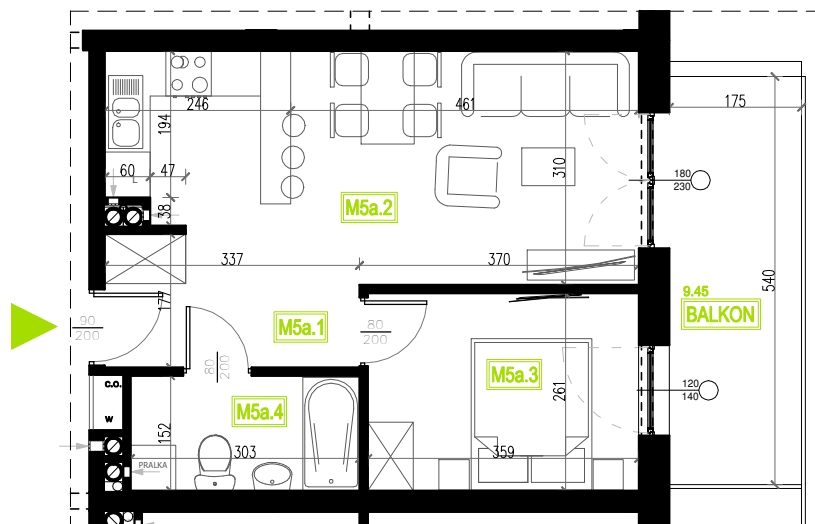

Mieszkanie B5M5a

Parter, Budynek 5a

NATURA PARK
OSIEDLE

Mieszkanie B5M5a

Klatka	1
Piętro	0
Liczba pokoi	2
M5.1 Przedpokój	4,36m ²
M5.2 Salon z aneksem	20,87m ²
M5.3 Sypialnia	9,36m ²
M5.4 Łazienka	4,60m ²
Suma	39,19m ²
Balkon	9,45m ²

Rzut kondygnacji: PARTER

SKALA RZUTÓW: