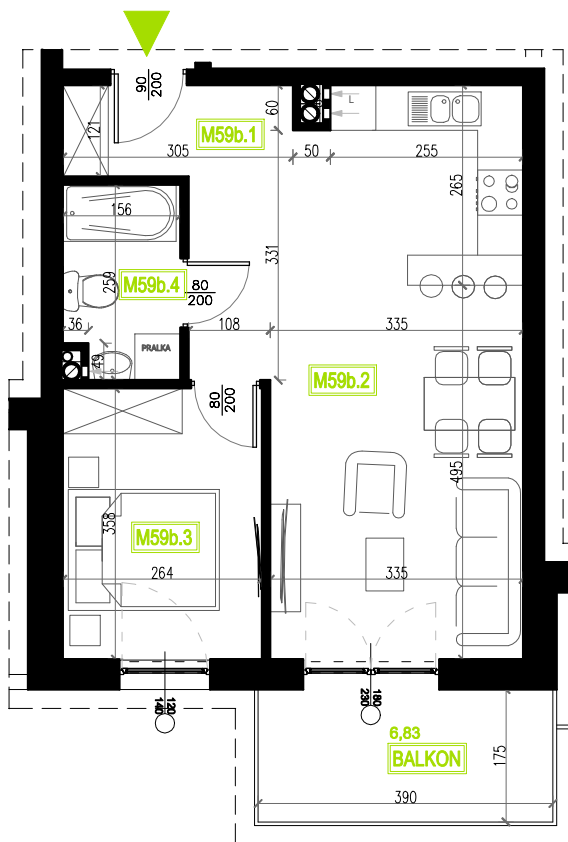

Mieszkanie B5M59b

Parter, Budynek 5b

NATURA PARK
OSIEDLE

Mieszkanie B5M59b

Rzut kondygnacji: PARTER

Klatka	2
Piętro	0
Liczba pokoi	2
M59.1 Przedpokój	6,36m ²
M59.2 Salon z aneksem	24,98m ²
M59.3 Sypialnia	9,43m ²
M59.4 Łazienka	3,85m ²
Suma	44,62m ²
Balkon	6,83m ²

SKALA RZUTÓW: