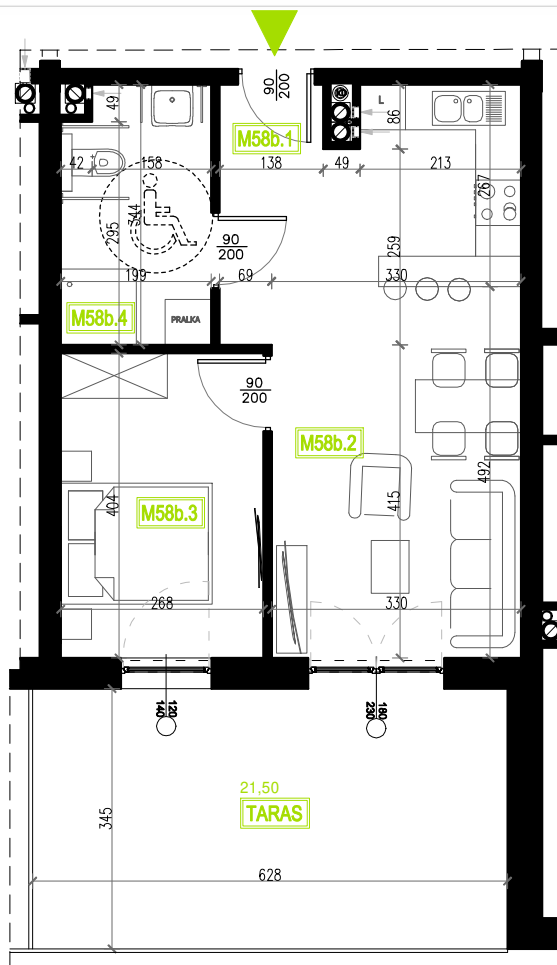

# Mieszkanie B5M58b

Parter, Budynek 5b

**NATURA PARK**  
OSIEDLE

## Mieszkanie B5M58b

Rzut kondygnacji: PARTER

|                       |                     |
|-----------------------|---------------------|
| Klatka                | 2                   |
| Piętro                | 0                   |
| Liczba pokoi          | 2                   |
| M58.1 Przedpokój      | 4,73m <sup>2</sup>  |
| M58.2 Salon z aneksem | 22,25m <sup>2</sup> |
| M58.3 Sypialnia       | 10,81m <sup>2</sup> |
| M58.4 Łazienka        | 6,65m <sup>2</sup>  |
| Suma                  | 44,44m <sup>2</sup> |
| Taras                 | 21,50m <sup>2</sup> |

SKALA RZUTÓW: