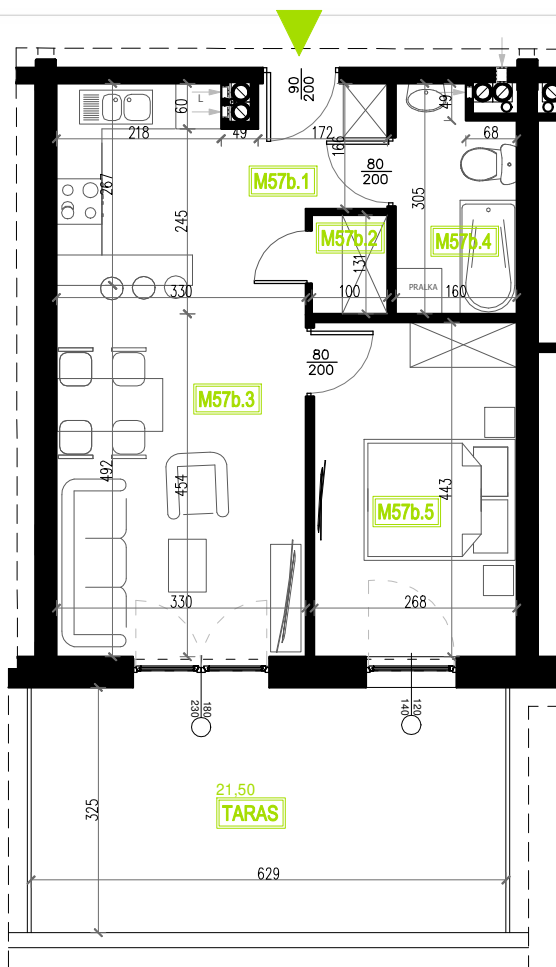

Mieszkanie B5M57b

Parter, Budynek 5b

NATURA PARK
OSIEDLE

Mieszkanie B5M57b

Rzut kondygnacji: PARTER

Klatka	2
Piętro	0
Liczba pokoi	2
M57.1 Przedpokój	2,16m ²
M57.2 Garderoba	1,31m ²
M57.3 Salon z aneksem	24,36m ²
M57.4 Łazienka	4,55m ²
M57.5 Sypialnia	11,86m ²
Suma	44,24m ²
Taras	21,50m ²

SKALA RZUTÓW: