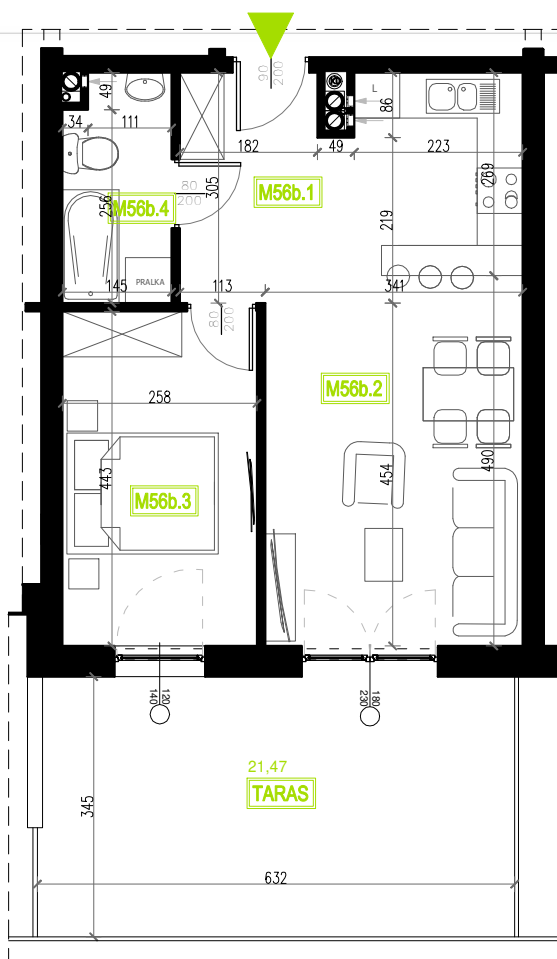

Mieszkanie B5M56b

Parter, Budynek 5b

NATURA PARK
OSIEDLE

Mieszkanie B5M56b

Rzut kondygnacji: PARTER

Klatka	2
Piętro	0
Liczba pokoi	2
M56.1 Przedpokój	3,99m ²
M56.2 Salon z aneksem	24,87m ²
M56.3 Sypialnia	11,40m ²
M56.4 Łazienka	4,24m ²
Suma	44,50m ²
Taras	21,47m ²

SKALA RZUTÓW: