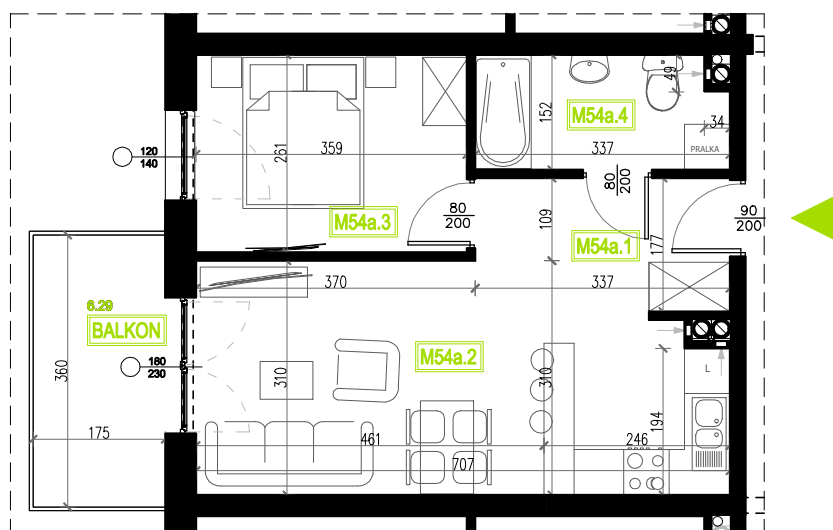

# Mieszkanie B5M54a

Piętro IV, Budynek 5a

**NATURA PARK**  
OSIEDLE

## Mieszkanie B5M54a

## Rzut kondygnacji: IV Piętro

Klatka	1
Piętro	4
Liczba pokoi	2
M54.1 Przedpokój	4,36m <sup>2</sup>
M54.2 Salon z aneksem	20,87m <sup>2</sup>
M54.3 Sypialnia	9,36m <sup>2</sup>
M54.4 Łazienka	4,96m <sup>2</sup>
Suma	39,55m <sup>2</sup>
Balkon	6,29m <sup>2</sup>