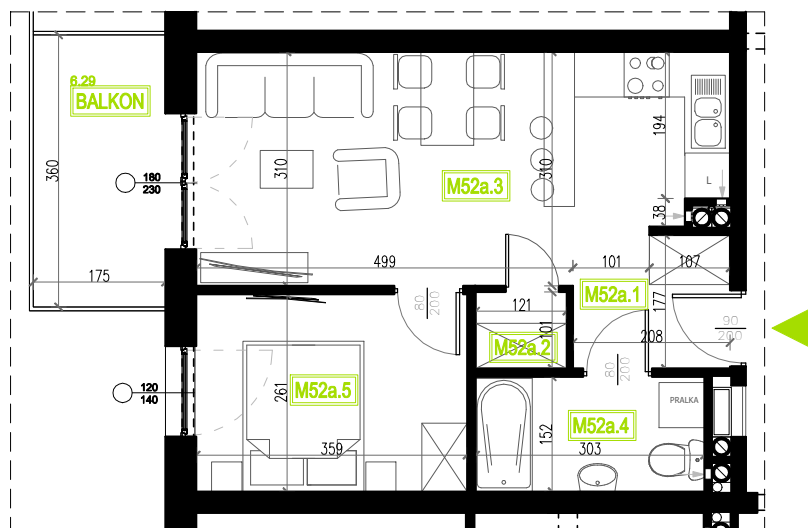

Mieszkanie B5M52a

Piętro IV, Budynek 5a

NATURA PARK
OSIEDLE

Mieszkanie B5M52a

Rzut kondygnacji: IV Piętro

Klatka	1
Piętro	4
Liczba pokoi	2
M52.1 Przedpokój	2,96m ²
M52.2 Garderoba	1,22m ²
M52.3 Salon z aneksem	20,86m ²
M52.4 Łazienka	4,61m ²
M52.5 Sypialnia	9,36m ²
Suma	39,01m ²
Balkon	6,29m ²

SKALA RZUTÓW: