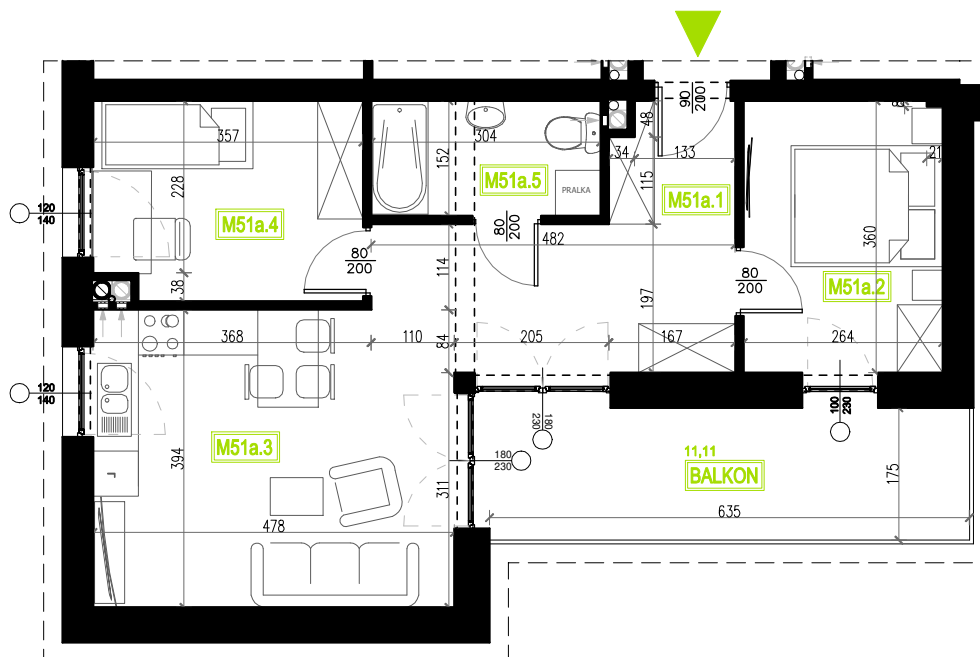

Mieszkanie B5M51a

Piętro IV, Budynek 5a

NATURA PARK
OSIEDLE

Mieszkanie B5M51a

Rzut kondygnacji: IV Piętro

Klatka	1
Piętro	4
Liczba pokoi	3
M51.1 Przedpokój	11,08m ²
M51.2 Sypialnia 1	9,46m ²
M51.3 Salon z aneksem	18,83m ²
M51.4 Sypialnia 2	9,24m ²
M51.5 Łazienka	4,61m ²
Suma	53,22m ²
Balkon	11,11m ²

SKALA RZUTÓW: