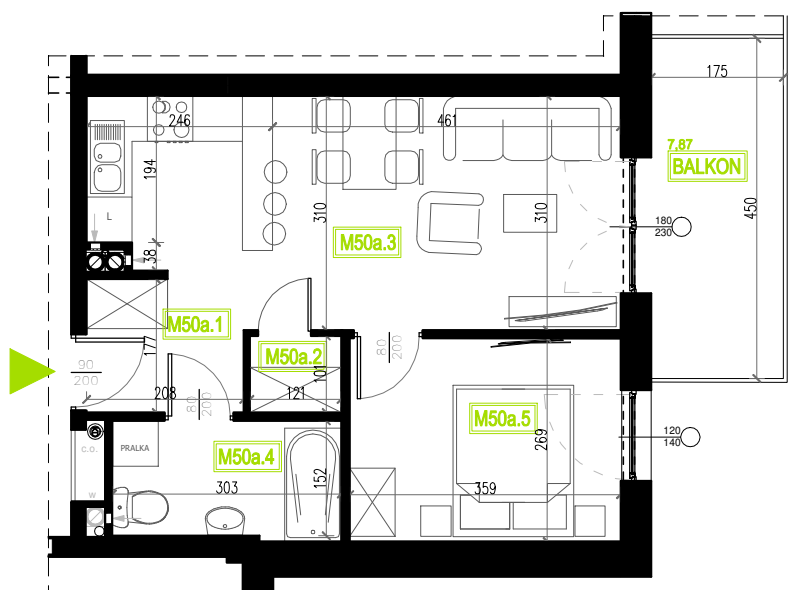

Mieszkanie B5M50a

Piętro IV, Budynek 5a

NATURA PARK
OSIEDLE

Mieszkanie B5M50a

Rzut kondygnacji: IV Piętro

Klatka	1
Piętro	4
Liczba pokoi	2
M50.1 Przedpokój	2,96m ²
M50.2 Garderoba	1,22m ²
M50.3 Salon z aneksem	20,83m ²
M50.4 Łazienka	4,69m ²
M50.5 Sypialnia	9,63m ²
Suma	39,33m ²
Balkon	7,87m ²

SKALA RZUTÓW: