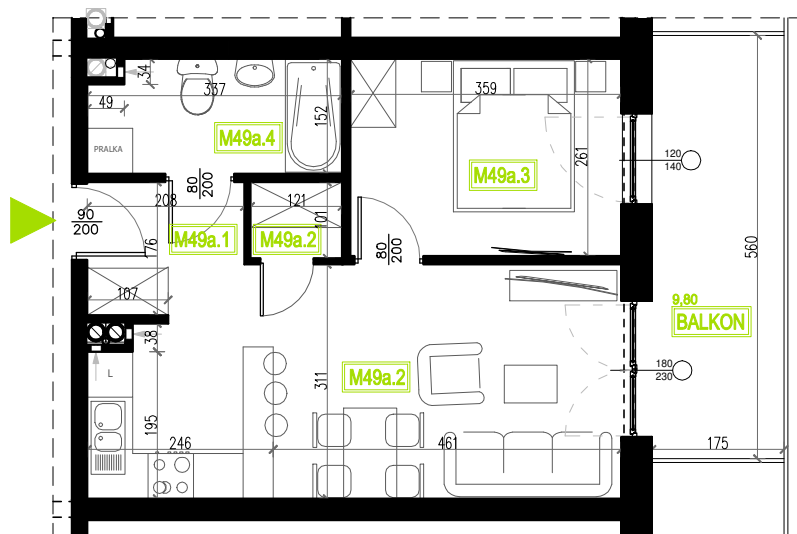

Mieszkanie B5M49a

Piętro IV, Budynek 5a

NATURA PARK
OSIEDLE

Mieszkanie B5M49a

Rzut kondygnacji: IV Piętro

Klatka	1
Piętro	4
Liczba pokoi	2
M49.1 Przedpokój	2,96m ²
M49.2 Garderoba	1,22m ²
M49.3 Salon z aneksem	20,86m ²
M49.4 Łazienka	4,96m ²
M49.5 Sypialnia	9,35m ²
Suma	39,35m ²
Balkon	9,80m ²

SKALA RZUTÓW: