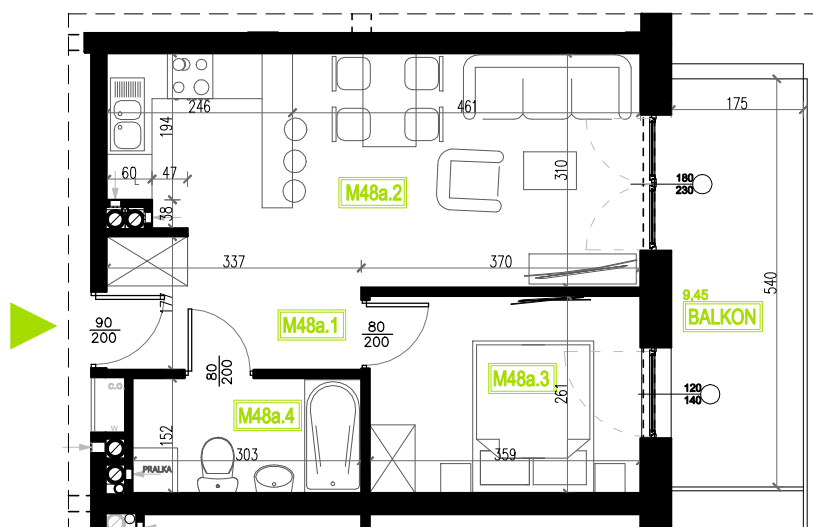

Mieszkanie B5M48a

Piętro IV, Budynek 5a

NATURA PARK
OSIEDLE

Mieszkanie B5M48a

Rzut kondygnacji: IV Piętro

Klatka	1
Piętro	4
Liczba pokoi	2
M48.1 Przedpokój	4,36m ²
M48.2 Salon z aneksem	20,87m ²
M48.3 Sypialnia	9,36m ²
M48.4 Łazienka	4,60m ²
Suma	39,19m ²
Balkon	9,45m ²

SKALA RZUTÓW: