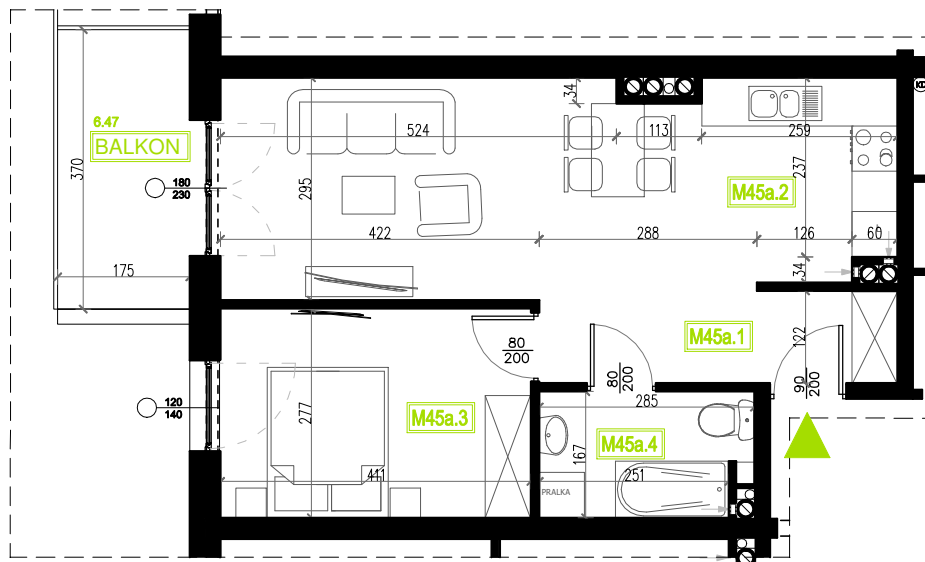

# Mieszkanie B5M45a

Piętro IV, Budynek 5a

**NATURA PARK**  
OSIEDLE

## Mieszkanie B5M45a

## Rzut kondygnacji: IV Piętro

Klatka	1
Piętro	4
Liczba pokoi	2
M45.1 Przedpokój	5,38m <sup>2</sup>
M45.2 Salon z aneksem	25,38m <sup>2</sup>
M45.3 Sypialnia	11,36m <sup>2</sup>
M45.4 Łazienka	4,50m <sup>2</sup>
Suma	46,62m <sup>2</sup>
Balkon	6,47m <sup>2</sup>

SKALA RZUTÓW: