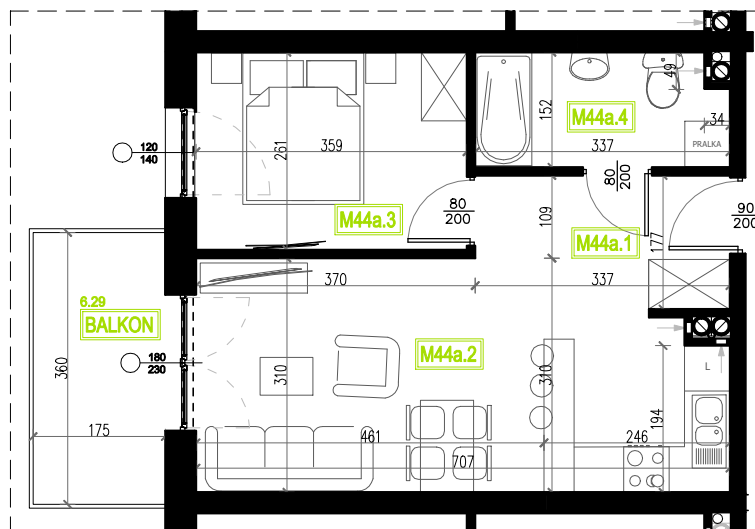

Mieszkanie B5M44a

Piętro III, Budynek 5a

NATURA PARK
OSIEDLE

Mieszkanie B5M44a

Rzut kondygnacji: III Piętro

Klatka	1
Piętro	3
Liczba pokoi	2
M44.1 Przedpokój	4,36m ²
M44.2 Salon z aneksem	20,87m ²
M44.3 Sypialnia	9,36m ²
M44.4 Łazienka	4,96m ²
Suma	39,55m ²
Balkon	6,29m ²

SKALA RZUTÓW: