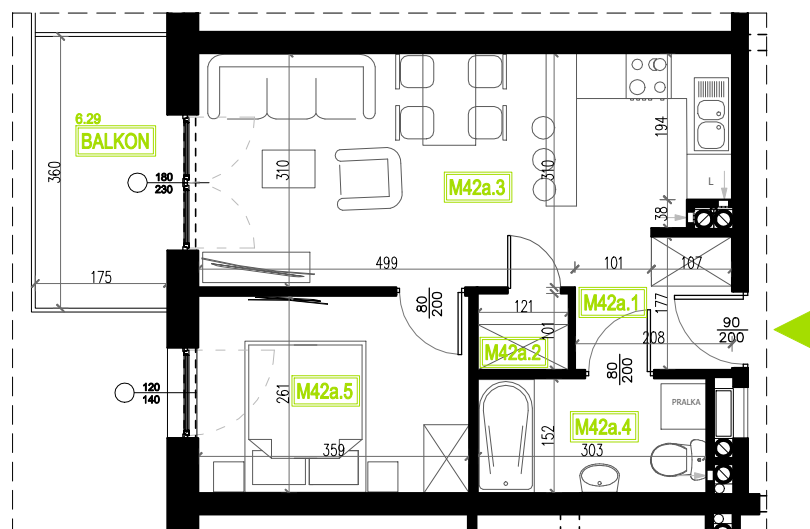

Mieszkanie B5M42a

Piętro III, Budynek 5a

NATURA PARK
OSIEDLE

Mieszkanie B5M42a

Rzut kondygnacji: III Piętro

Klatka	1
Piętro	3
Liczba pokoi	2
M42.1 Przedpokój	2,96m ²
M42.2 Garderoba	1,22m ²
M42.3 Salon z aneksem	20,86m ²
M42.4 Łazienka	4,61m ²
M42.5 Sypialnia	9,36m ²
Suma	39,01m ²
Balkon	6,29m ²

SKALA RZUTÓW: