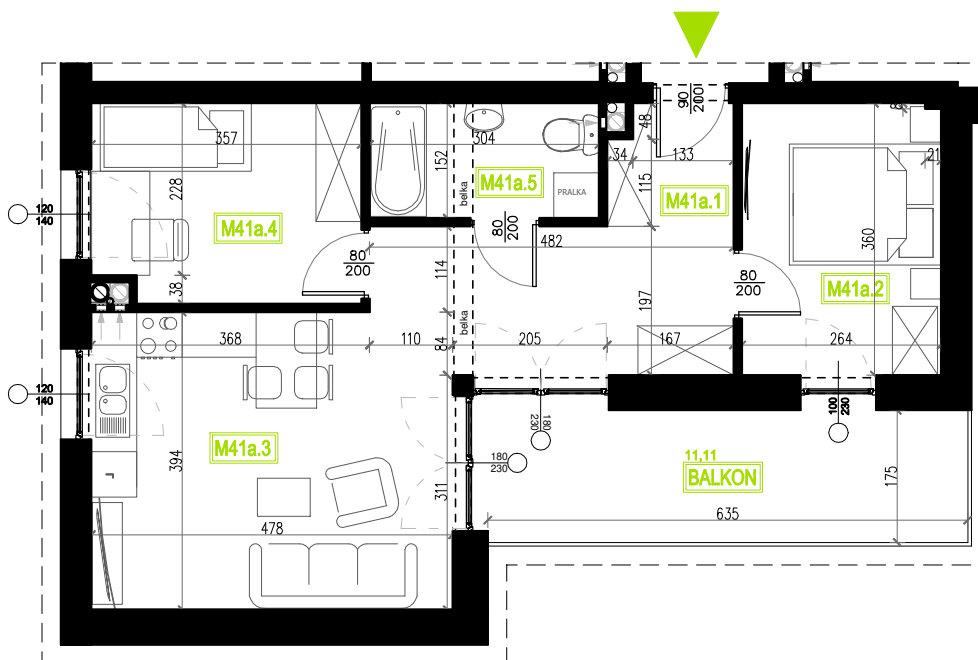

Mieszkanie B5M41a

Piętro III, Budynek 5a

NATURA PARK
OSIEDLE

Mieszkanie B5M41a

Rzut kondygnacji: III Piętro

Klatka	1
Piętro	3
Liczba pokoi	3
M41.1 Przedpokój	11,08m ²
M41.2 Sypialnia 1	9,46m ²
M41.3 Salon z aneksem	18,83m ²
M41.4 Sypialnia 2	9,24m ²
M41.5 Łazienka	4,61m ²
Suma	53,22m ²
Balkon	11,11m ²

SKALA RZUTÓW: