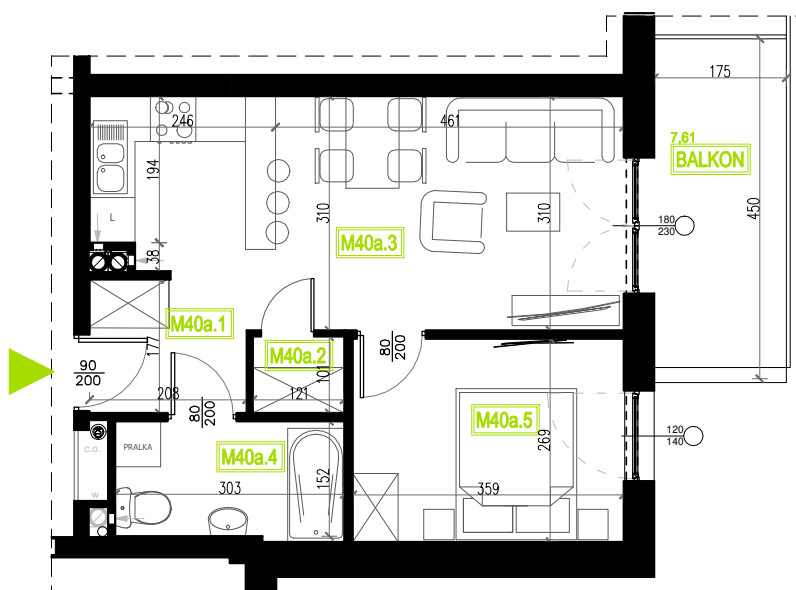

Mieszkanie B5M40a

Piętro III, Budynek 5a

NATURA PARK
OSIEDLE

Mieszkanie B5M40a

Rzut kondygnacji: III Piętro

Klatka	1
Piętro	3
Liczba pokoi	2
M40.1 Przedpokój	2,96m ²
M40.2 Garderoba	1,22m ²
M40.3 Salon z aneksem	20,83m ²
M40.4 Łazienka	4,69m ²
M40.5 Sypialnia	9,63m ²
Suma	39,33m ²
Balkon	7,61m ²

SKALA RZUTÓW: