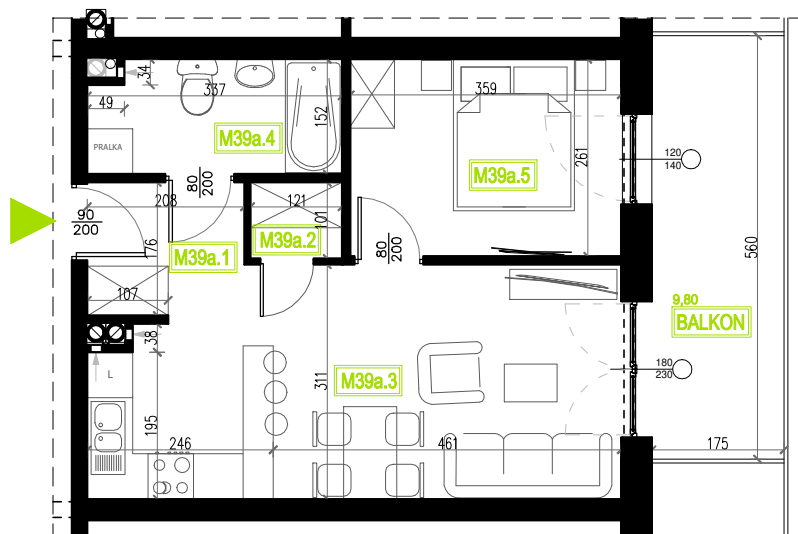

Mieszkanie B5M39a

Piętro III, Budynek 5a

NATURA PARK
OSIEDLE

Mieszkanie B5M39a

Rzut kondygnacji: III Piętro

Klatka	1
Piętro	3
Liczba pokoi	2
M39.1 Przedpokój	2,96m ²
M39.2 Garderoba	1,22m ²
M39.3 Salon z aneksem	20,86m ²
M39.4 Łazienka	4,96m ²
M39.5 Sypialnia	9,35m ²
Suma	39,35m ²
Balkon	9,80m ²

SKALA RZUTÓW: