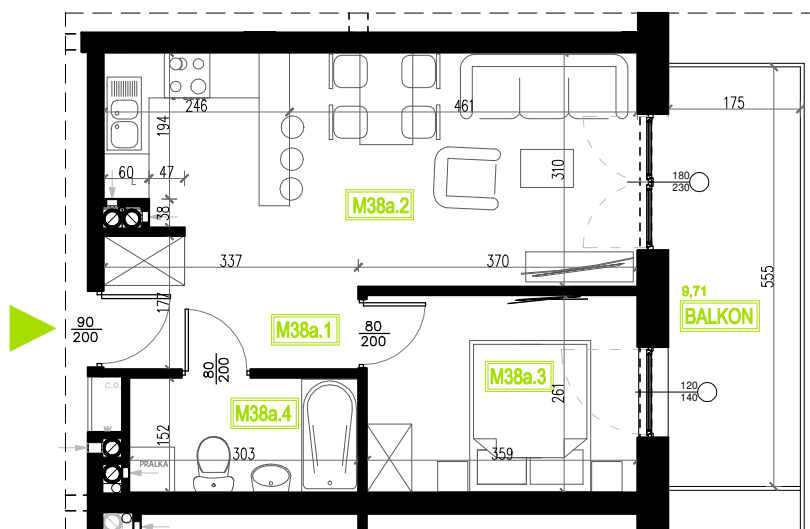

# Mieszkanie B5M38a

Piętro III, Budynek 5a

**NATURA PARK**  
OSIEDLE

## Mieszkanie B5M38a

## Rzut kondygnacji: III Piętro

Klatka	1
Piętro	3
Liczba pokoi	2
M38.1 Przedpokój	4,36m <sup>2</sup>
M38.2 Salon z aneksem	20,87m <sup>2</sup>
M38.3 Sypialnia	9,36m <sup>2</sup>
M38.4 Łazienka	4,60m <sup>2</sup>
Suma	39,19m <sup>2</sup>
Balkon	9,71m <sup>2</sup>

SKALA RZUTÓW: