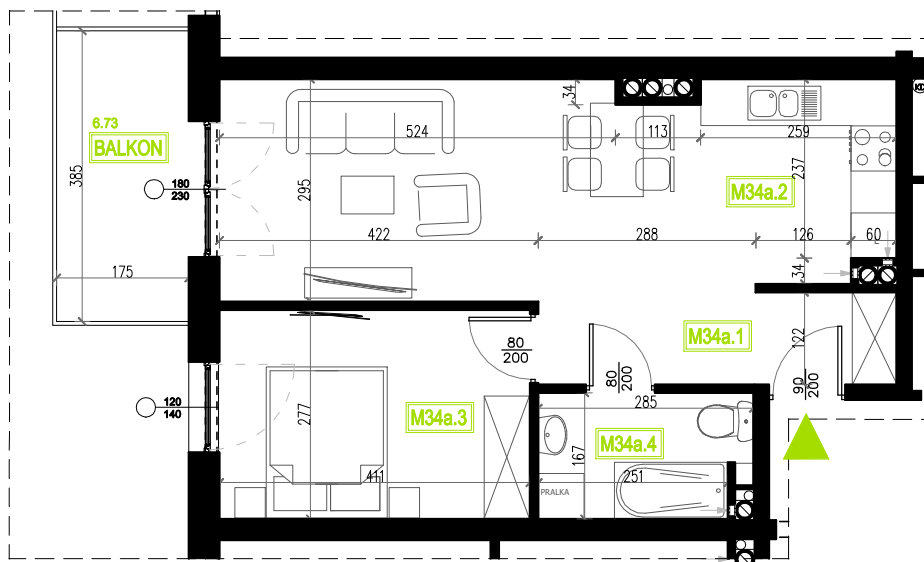

# Mieszkanie B5M34a

Piętro III, Budynek 5a

**NATURA PARK**  
OSIEDLE

## Mieszkanie B5M34a

## Rzut kondygnacji: III Piętro

Klatka	1
Piętro	3
Liczba pokoi	2
M34.1 Przedpokój	5,38m <sup>2</sup>
M34.2 Salon z aneksem	25,38m <sup>2</sup>
M34.3 Sypialnia	11,36m <sup>2</sup>
M34.4 Łazienka	4,50m <sup>2</sup>
Suma	46,62m <sup>2</sup>
Balkon	6,73m <sup>2</sup>

SKALA RZUTÓW: