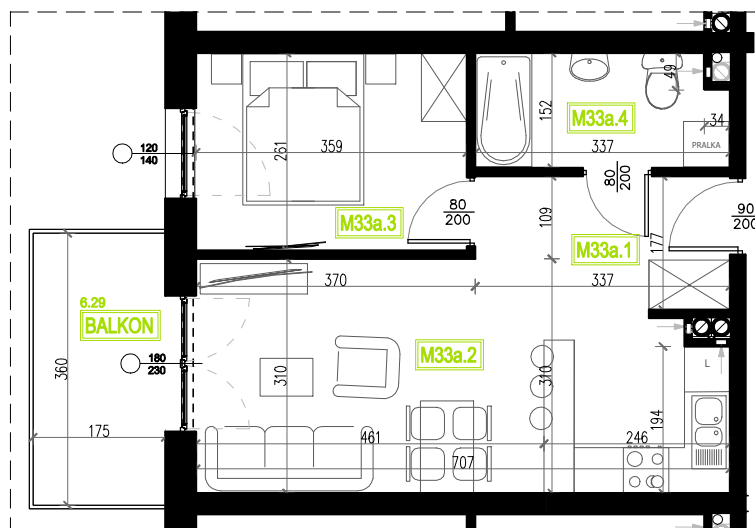

# Mieszkanie B5M33a

Piętro II, Budynek 5a

**NATURA PARK**  
OSIEDLE

## Mieszkanie B5M33a

## Rzut kondygnacji: II Piętro

Klatka	1
Piętro	2
Liczba pokoi	2
M33.1 Przedpokój	4,36m <sup>2</sup>
M33.2 Salon z aneksem	20,87m <sup>2</sup>
M33.3 Sypialnia	9,36m <sup>2</sup>
M33.4 Łazienka	4,96m <sup>2</sup>
Suma	39,55m <sup>2</sup>
Balkon	6,29m <sup>2</sup>

SKALA RZUTÓW: