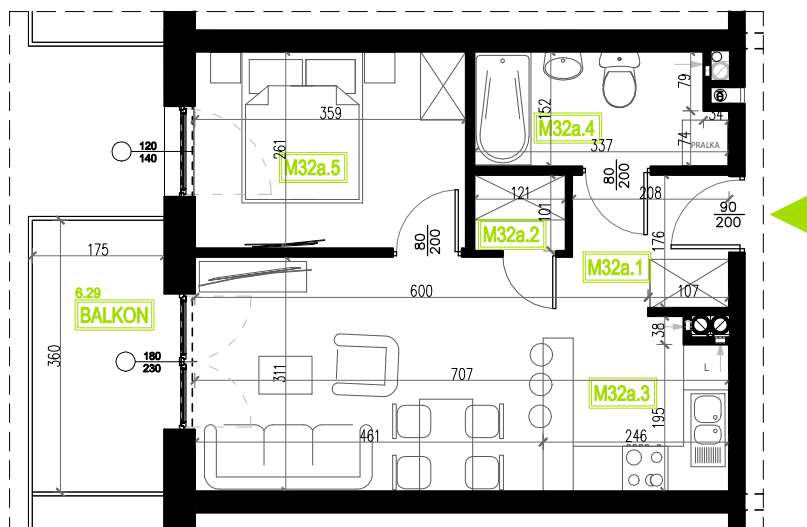

# Mieszkanie B5M32a

Piętro II, Budynek 5a

**NATURA PARK**  
OSIEDLE

## Mieszkanie B5M32a

## Rzut kondygnacji: II Piętro

Klatka	1
Piętro	2
Liczba pokoi	2
M32.1 Przedpokój	2,96m <sup>2</sup>
M32.2 Garderoba	1,22m <sup>2</sup>
M32.3 Salon z aneksem	20,89m <sup>2</sup>
M32.4 Łazienka	4,86m <sup>2</sup>
M32.5 Sypialnia	9,35m <sup>2</sup>
Suma	39,28m <sup>2</sup>
Balkon	6,29m <sup>2</sup>

SKALA RZUTÓW: