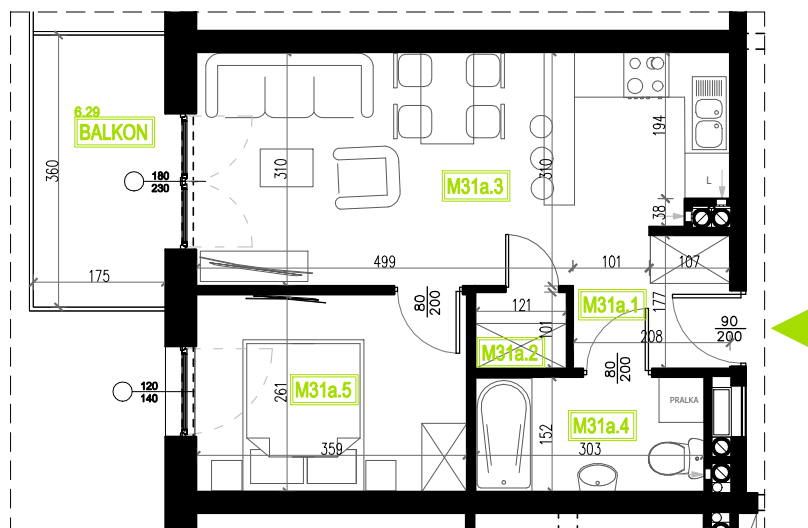

Mieszkanie B5M31a

Piętro II, Budynek 5a

NATURA PARK
OSIEDLE

Mieszkanie B5M31a

Rzut kondygnacji: II Piętro

Klatka	1
Piętro	2
Liczba pokoi	2
M31.1 Przedpokój	2,96m ²
M31.2 Garderoba	1,22m ²
M31.3 Salon z aneksem	20,86m ²
M31.4 Łazienka	4,61m ²
M31.5 Sypialnia	9,36m ²
Suma	39,01m ²
Balkon	6,29m ²

SKALA RZUTÓW: