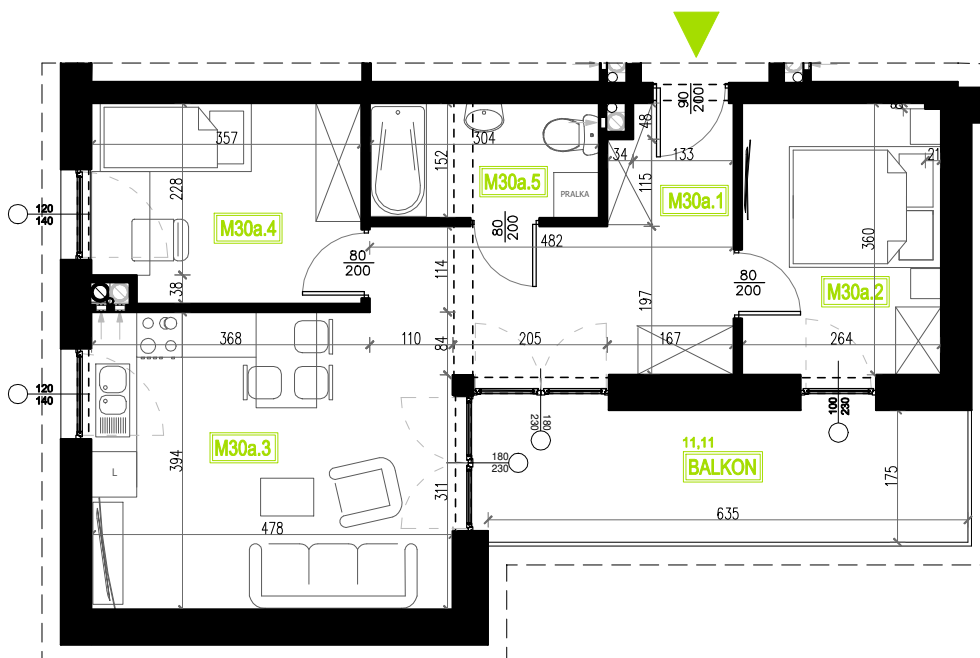

Mieszkanie B5M30a

Piętro II, Budynek 5a

NATURA PARK
OSIEDLE

Mieszkanie B5M30a

Rzut kondygnacji: II Piętro

Klatka	1
Piętro	2
Liczba pokoi	3
M30.1 Przedpokój	11,08m ²
M30.2 Sypialnia 1	9,46m ²
M30.3 Salon z aneksem	18,83m ²
M30.4 Sypialnia 2	9,24m ²
M30.5 Łazienka	4,61m ²
Suma	53,22m ²
Balkon	11,11m ²

SKALA RZUTÓW: