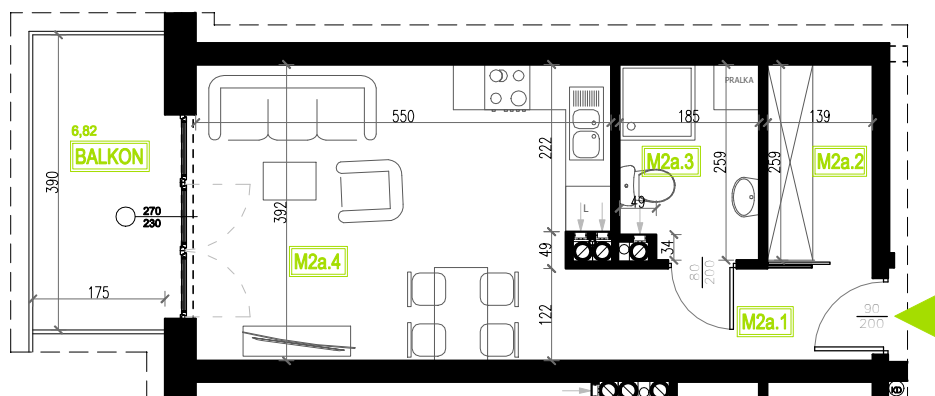

Mieszkanie B5M2a

Parter, Budynek 5a

NATURA PARK
OSIEDLE

Mieszkanie B5M2a

Rzut kondygnacji: PARTER

Klatka	1
Piętro	0
Liczba pokoi	1
M2.1 Przedpokój	4,94m ²
M2.2 Garderoba	3,57m ²
M2.3 Łazienka	4,63m ²
M2.4 Salon z aneksem	20,53m ²
Suma	33,67m ²
Balkon	6,82m ²

SKALA RZUTÓW: