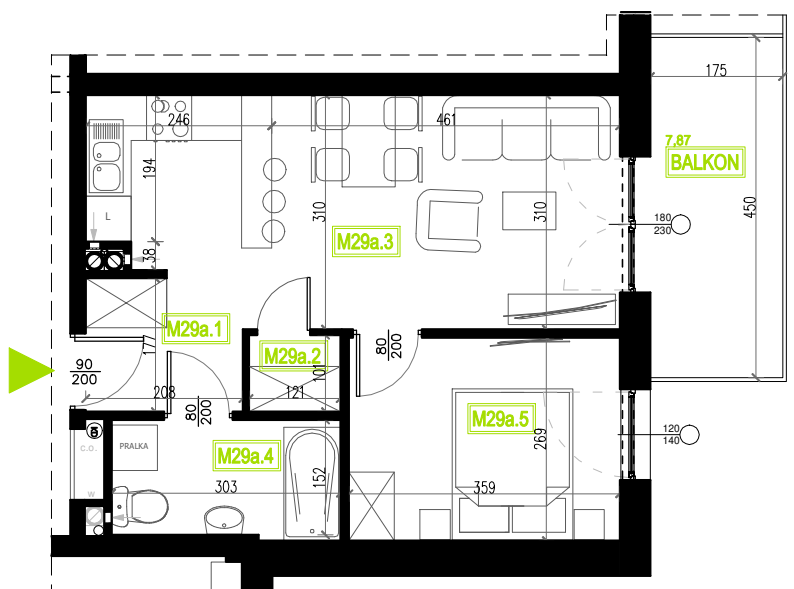

# Mieszkanie B5M29a

Piętro II, Budynek 5a

**NATURA PARK**  
OSIEDLE

## Mieszkanie B5M29a

## Rzut kondygnacji: II Piętro

|                       |                     |
|-----------------------|---------------------|
| Klatka                | 1                   |
| Piętro                | 2                   |
| Liczba pokoi          | 2                   |
| M29.1 Przedpokój      | 2,96m <sup>2</sup>  |
| M29.2 Garderoba       | 1,22m <sup>2</sup>  |
| M29.3 Salon z aneksem | 20,83m <sup>2</sup> |
| M29.4 Łazienka        | 4,69m <sup>2</sup>  |
| M29.5 Sypialnia       | 9,63m <sup>2</sup>  |
| Suma                  | 39,33m <sup>2</sup> |
| Balkon                | 7,87m <sup>2</sup>  |

SKALA RZUTÓW: